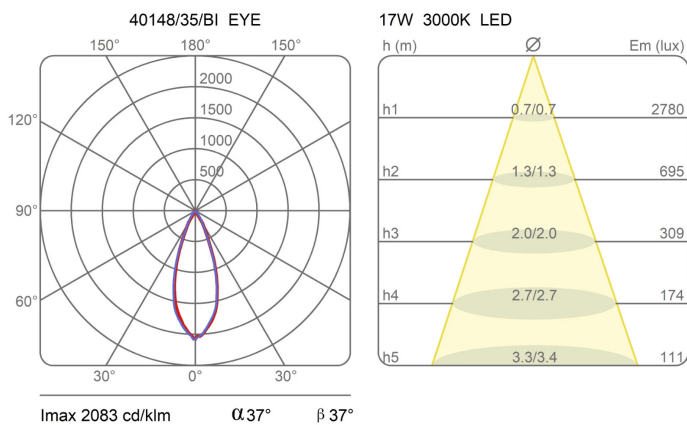

Certificazioni

EcoLabel

Curve fotometriche