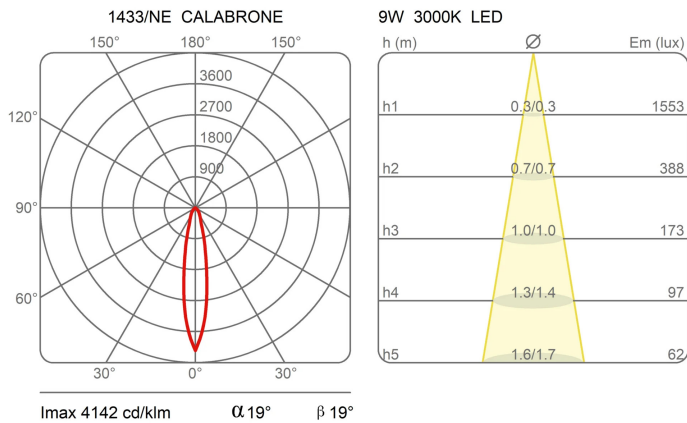

Certificazioni

EcoLabel

Curve fotometriche