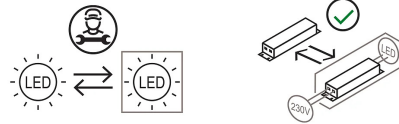

Certificazioni

EcoLabel