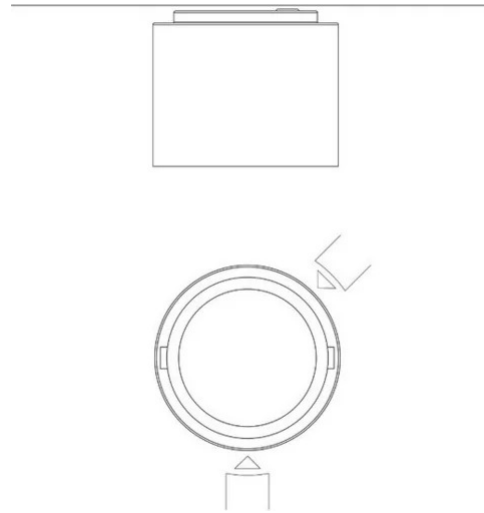

Modulo Luminoso Eye

2 connessioni (120°) - fascio stretto

Emiliana Martinelli

colori

Tipologia Soffitto

Utilizzo Interno

230V 11 W 2225 lm

luce diretta

EYE, PREDISPOSTO PER 2 MODULI DI COLLEGAMENTO (120°).

Eye è un apparecchio da soffitto a luce diretta/orientabile. Struttura in alluminio verniciato. Sorgente di luce a LED integrato. Completo di alimentatore elettronico.

Famiglia	Modulo luminoso Eye
Tipologia	Soffitto
Utilizzo	Interno

Dimensioni

Altezza	11 cm
Diametro	16 cm
Lunghezza cavo alimentazione	0 cm
Peso	1.6 Kg

**Materiali**

Struttura	alluminio
-----------	-----------