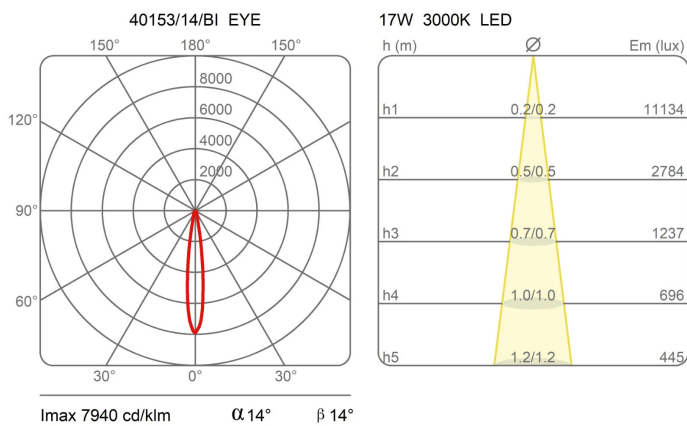

Certificazioni

Curve fotometriche