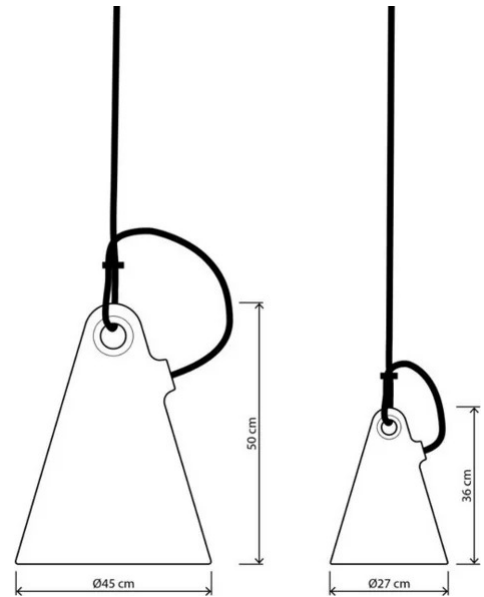

Trilly

Ø 27 cm

Emiliana Martinelli

couleurs disponibles

Type d'appareil Suspension De sol

Utilisation Extérieur

230V 6 W E27

lumière diffuse

Une lampe d'extérieur, de forme simple, une pièce unique en polyéthylène blanc moulé en rotationnel, amie des soirées à la maison, sur la terrasse ou sur l'herbe. Vous pouvez la suspendre avec un câble orange sur les branches d'un arbre, la déplacer facilement où vous voulez grâce à sa poignée ergonomique. Pour changer la source de lumière, c'est très facile. Il suffit de dévisser l'élément rond de fermeture placé sur la partie basse de la lampe. Pour ampoule Led. Câble en dotation pour l'extérieur de 5 mètres de longueur et prise. Deux formats sont proposés.

Degré de protection IP65 appareil - IP44 prise

Famille	Trilly
Type	Suspension De sol
Utilisation	Extérieur

Dimensions

Hauteur	35 cm
Diamètre	27 cm
Longueur du câble d'alimentation	500 cm
Poids	1.75 Kg

Matériaux

Courbes photométriques

Imax 84 cd/klm

Imax 87 cd/klm

Code de couleur

2073/J

Blanc

Galerie

Accessoires