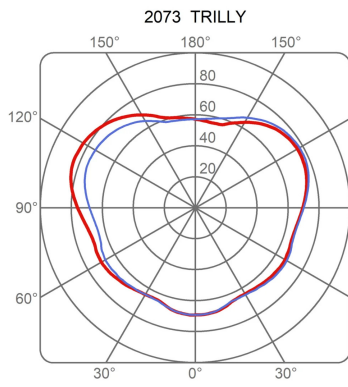

Courbes photométriques

Imax 84 cd/klm

Imax 87 cd/klm

Code de couleur

2073/J

Blanc

Galerie

Accessoires