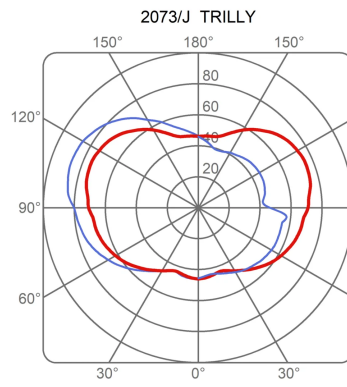

Courbes photométriques

Imax 84 cd/klm

Imax 87 cd/klm

Code de couleur

2073/J

Blanc

Galerie

Accessoires