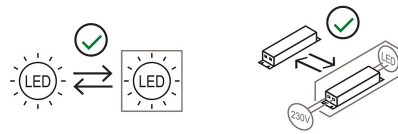

Certificazioni

EcoLabel