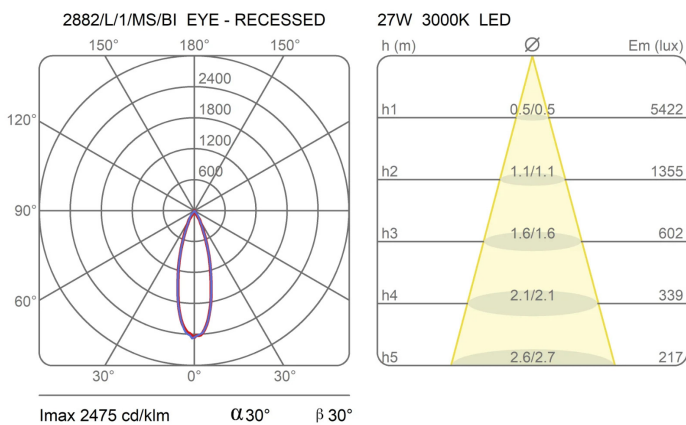

### Dimensioni

Diametro	20 cm
Diametro foro	17 cm
Profondità foro	10 cm
Lunghezza cavo alimentazione	0 cm
Peso	1.5 Kg

### Curve fotometriche

Codice varianti colore

2882/L/1/MS/BI

Bianco