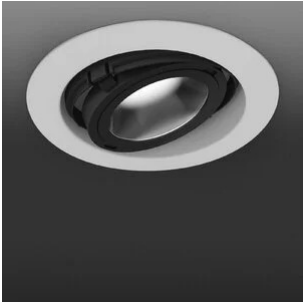

# Eye

Fascio medio

Emiliana Martinelli

colori

Tipologia      Incasso

Utilizzo      Interno

230V    11 W    2225 lm

luce diretta

Lampada da incasso a luce diretta/orientabile. Struttura in alluminio verniciato. Sorgente di luce a LED integrato. Alimentatore incluso elettronico da inserire all'interno dell'incasso.

Famiglia	Eye
Tipologia	Incasso
Utilizzo	Interno

### Curve fotometriche

Codice varianti colore

2882/L/1/MS/BI

Bianco