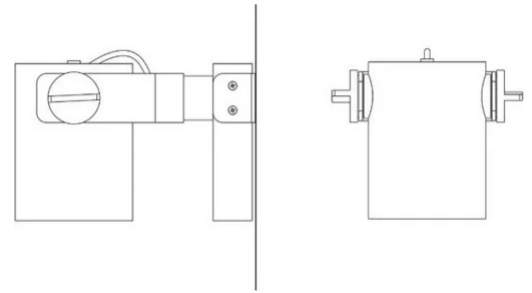

R11

Faisceau moyen

Emiliana Martinelli

Elio Martinelli

couleurs disponibles

Type d'appareil Spots

Utilisation Intérieur

230V 35 W 5040 lm

lumière directe

Appareil à lumière directe réglable pour l'intérieur avec support mural. Source de lumière LED avec différents faisceaux lumineux. Structure en aluminium peint. Complet avec alimentateur électronique.

| | |
|-------------|-----------|
| Famille | R11 |
| Type | Spots |
| Utilisation | Intérieur |

Dimensions

| | |
|----------------------------------|--------|
| Hauteur | 16 cm |
| Profondità | 24 cm |
| Diamètre | 12 cm |
| Longueur du câble d'alimentation | 0 cm |
| Poids | 2.2 Kg |