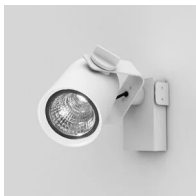

Code de couleur

1407/P/XL/36D/B1