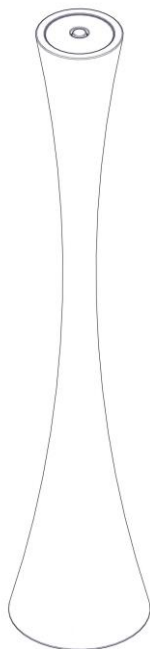

2217 / POL / P / BD / L / 1

**BICONICA POL**

Design Emiliana Martinelli

IP65

Questo prodotto contiene una sorgente luminosa di classe d'efficienza energetica **F**  
This product contains a light source of energy efficiency class **F**  
Ce produit contient une source lumineuse de classe d'efficacité énergétique **F**  
Este producto contiene una fuente de luz de clase de eficiencia energética **F**  
Dieses Produkt enthält eine Lichtquelle der Energieeffizienzklasse **F**  
Dit product bevat een lichtbron met energie-efficiëntieklasse **F**

1

2

3

4

5

*i*

*i*

**CCT: 2700 K – 6500 K**