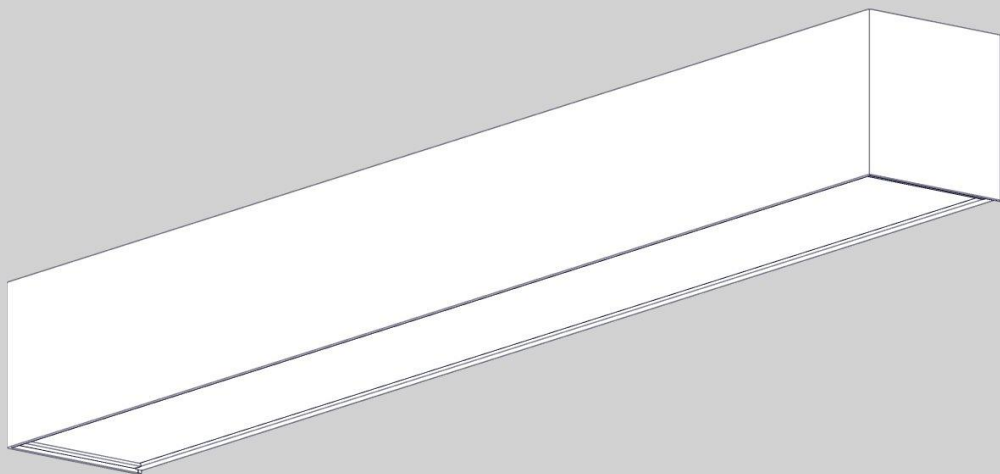

1343 / L / 1

SET

Design Emiliana Martinelli

Questo prodotto contiene una sorgente luminosa di classe d'efficienza energetica **F**
This product contains a light source of energy efficiency class **F**
Ce produit contient une source lumineuse de classe d'efficacité énergétique **F**
Este producto contiene una fuente de luz de clase de eficiencia energética **F**
Dieses Produkt enthält eine Lichtquelle der Energieeffizienzklasse **F**
Dit product bevat een lichtbron met energie-efficiëntieklasse **F**