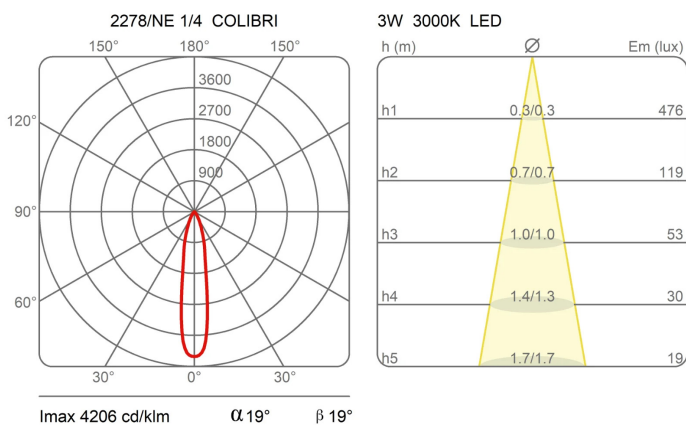

Colibrì

4 spot

Emiliana Martinelli

colori

Tipologia Terra
Utilizzo Interno

230V 4x 8.4 W 300 lm (1200lm)

luce diretta

luce indiretta

Lampada da terra a luce diretta/indiretta orientabile. Struttura tubolare in alluminio verniciato, con quattro teste snodate, girevoli e indipendenti, così da illuminare soggetti da diverse angolazioni. Sorgente di luce a LED integrato. Alimentatore elettronico a spina.

Famiglia	Colibri
Tipologia	Terra
Utilizzo	Interno

Dimensioni

Altezza	170 cm
Diametro	2,5 cm
Lunghezza cavo alimentazione	50+200 cm
Peso	4.9 Kg

**Materiali**

Struttura	alluminio	Diffusore	policarbonato
Base	ferro		

Tensione	230V	4 X Watt	8.4 W
Non dimmerabile		Lumen	300 lm (1200 lm)
		Durata	50000 h
		CCT	3000 K
		Classe energetica	E

Certificazioni**Curve fotometriche**

Codice varianti colore

2278/NE

Nero

Gallery