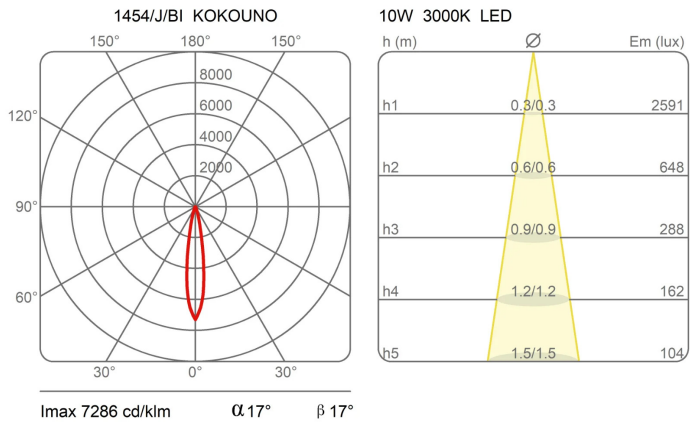

Courbes photométriques

Code de couleur

1454/J/BI

Blanc

1454/J/NE

Noir

1454/J/BZ

Bronze

1454/J/AU

Or Perlé