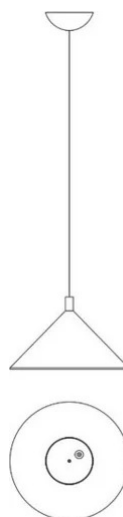

Cono

Ø 30 cm

Elio Martinelli

colori

Tipologia

Sospensione

Utilizzo

Interno

230V 10 W E27

luce diretta

Lampada a sospensione a luce diretta, in alluminio verniciato. Riflettore interno in alluminio verniciato nel colore bianco. Per lampadina a Led.

Disponibile in due dimensioni.

Famiglia	Cono
Tipologia	Sospensione
Utilizzo	Interno

Dimensioni

Altezza	20 cm
Diametro	30 cm
Lunghezza cavo alimentazione	400 cm
Peso	1.5 Kg

Materiali

Struttura	alluminio	Riflettore	alluminio
-----------	-----------	------------	-----------