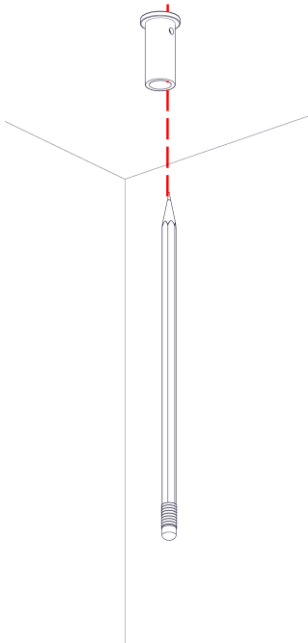

# GIUNTO 120° CALABRONET

Design Emiliana Martinelli – 2017

1

2

3

4

5

6

14

15

16

17

18

19

20

**Art. 40030 - 40031 -  
40033 - 40137**