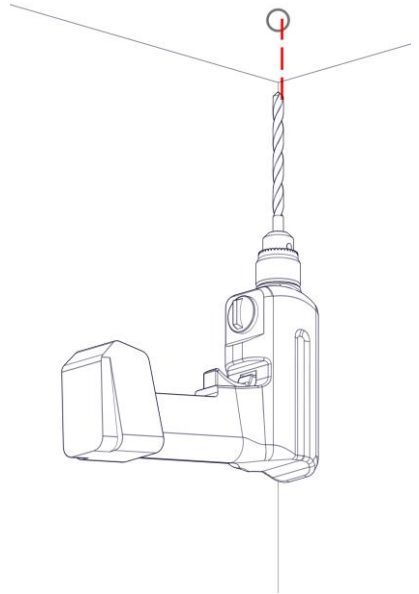

# GIUNTO 120° CALABRONET

Design Emiliana Martinelli – 2017

1

2

3

4

5

6