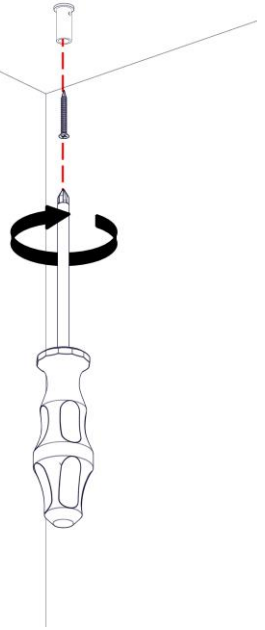

# GIUNTO 120° CALABRONET

Design Emiliana Martinelli – 2017

1

2

3

4

5

6

7

8

<b>Art. 40114</b>	<b>max 75 W</b>
<b>Art. 40158</b>	<b>max 150 W</b>
<b>Art. 40160</b>	<b>max 240 W</b>

9

10

11

12

13

14

15

16

17

18

19

20

**Art. 40030 - 40031 -  
40033 - 40137**