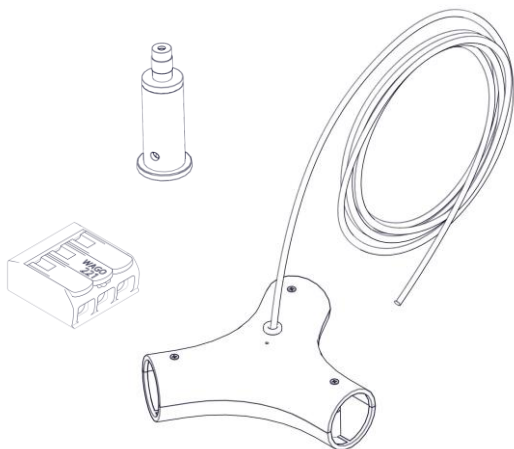

# GIUNTO 120° CALABRONET

Design Emiliana Martinelli – 2017

1

2

3

4

5

6