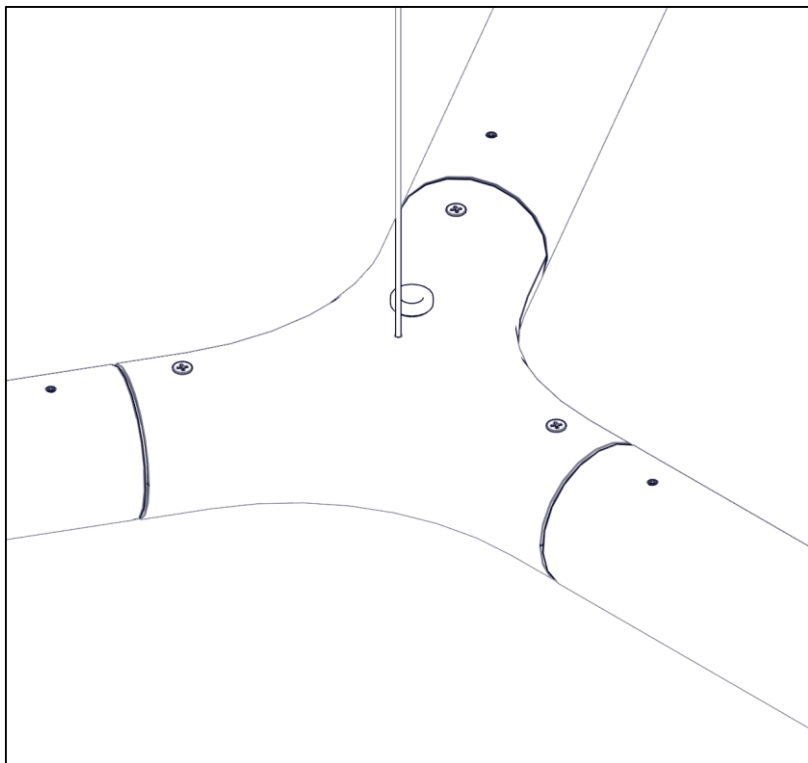

# GIUNTO 120° CALABRONET

Design Emiliana Martinelli – 2017

1

2

3

4

5

6

14

15

16

17

18

19

20

**Art. 40030 - 40031 -  
40033 - 40137**

21

32

21

22

23

24

25

26