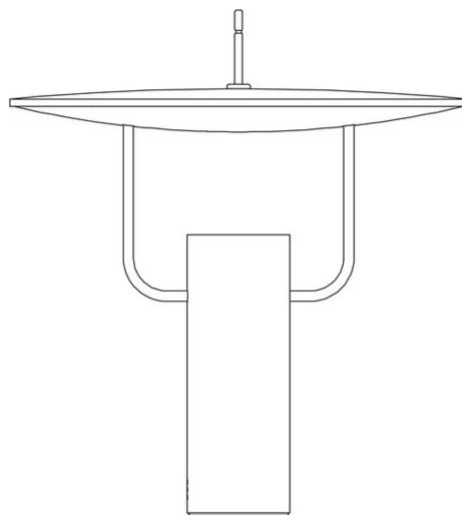

## Tx1

Marco Ghilarducci

colori

Tipologia Tavolo  
Utilizzo Interno

230V 27.5 W 3534 lm

luce indiretta

Lampada da tavolo a luce riflessa, riflettore orientabile. Corpo in alluminio verniciato, supporti e base in ottone. Sorgente di luce a LED. Alimentatore e LED integrato nel corpo lampada. Pulsante di accensione e dimmerazione sul cavo di alimentazione.

## Premi

Famiglia	Tx1
Tipologia	Tavolo
Utilizzo	Interno

**Dimensioni**

Altezza	66 cm
Diametro	60 cm
Lunghezza cavo alimentazione	40+200 cm
Peso	8.5 Kg

**Materiali**

Struttura	alluminio	Diffusore	metacrilato O30
Riflettore	alluminio	Base	ottone
Elementi	ottone		