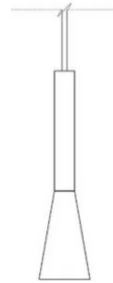

# Colibrì

Emiliana Martinelli

colori

Tipologia

Sospensione

Utilizzo

Interno

230V 6.5 W 630 lm

luce diretta

Lampada a sospensione a luce diretta. Struttura in alluminio verniciato. Sorgente di luce a LED integrato. Alimentatore elettronico incluso nel rosone a soffitto.

Famiglia Colibri  
 Tipologia Sospensione  
 Utilizzo Interno

**Dimensioni**

Altezza 26 cm  
 Diametro 6 cm  
 Lunghezza cavo alimentazione 400 cm  
 Peso 0.7 Kg

**Materiali**

Struttura alluminio      Diffusore policarbonato  
 Rosone alluminio

Tensione	230V	Watt	6.5 W
Alimentatore	Incluso	Lumen	630 lm
Montaggio alimentatore	Esterno	CRI	>80
Alimentazione	Alimentatore elettronico	Durata	50000 h
Non dimmerabile		CCT	2700 K
		Classe energetica	F

**Certificazioni**

**Curve fotometriche**

Codice varianti colore

21015/NE

Nero

21015/GI

Giallo

21015/BI