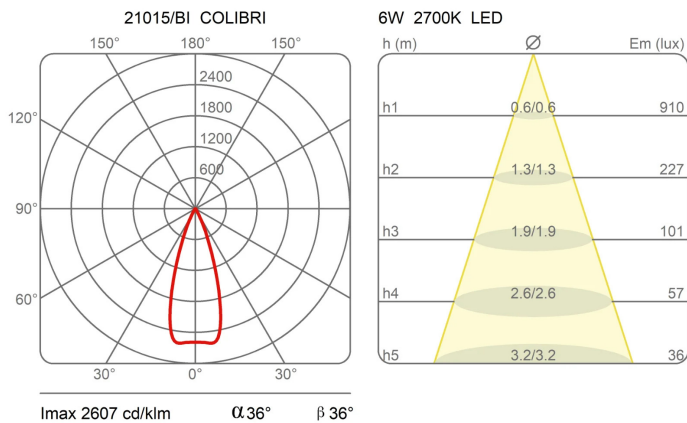

**Dimensioni**

Altezza 26 cm  
 Diametro 6 cm  
 Lunghezza cavo alimentazione 400 cm  
 Peso 0.7 Kg

**Materiali**

Struttura alluminio      Diffusore policarbonato  
 Rosone alluminio

Tensione	230V	Watt	6.5 W
Alimentatore	Incluso	Lumen	630 lm
Montaggio alimentatore	Esterno	CRI	>80
Alimentazione	Alimentatore elettronico	Durata	50000 h
Non dimmerabile		CCT	2700 K
		Classe energetica	F

**Certificazioni**

**Curve fotometriche**

Codice varianti colore

21015/NE

Nero

21015/GI

Giallo

21015/BI