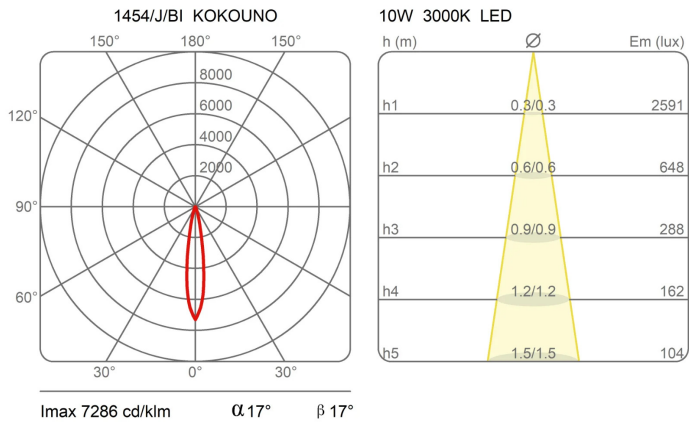

Courbes photométriques

Code de couleur

1454/BI

Blanc

1454/NE

Noir

1454/BZ

Bronze

1454/AU

Or Perlé