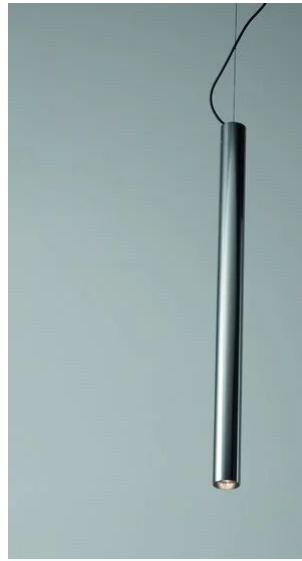

2093/J/NE

Noir