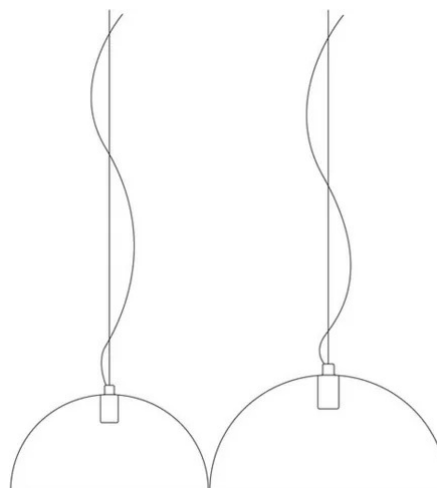

# Bubbles

Ø 55 cm

Emiliana Martinelli

Elio Martinelli

colori

Tipologia

Sospensione

Utilizzo

Interno

230V 15 W E27

luce diffusa

Lampada a sospensione a luce diffusa. Diffusore in metacrilato colorato. Supporto in metallo cromato. Per lampadina a Led.

Famiglia	Bubbles
Tipologia	Sospensione
Utilizzo	Interno

### Dimensioni

Diametro	55 cm
Lunghezza cavo alimentazione	400 cm
Peso	3 Kg

### Materiali

Diffusore	metacrilato	Rosone	alluminio
-----------	-------------	--------	-----------

Tensione	230V
Non dimmerabile	