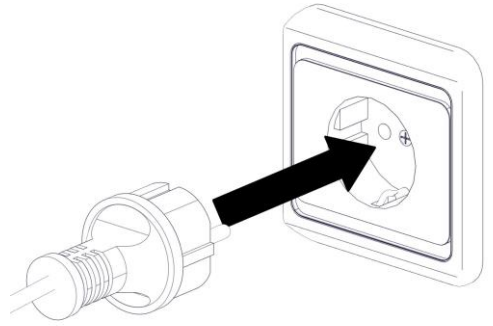

2315  
**CYBORG BIG**  
Design Karim Rashid

1

2

3

4

**14 W Led PAR38 E27 75°**  
**20 W Led PAR38 E27 45°**

8

9