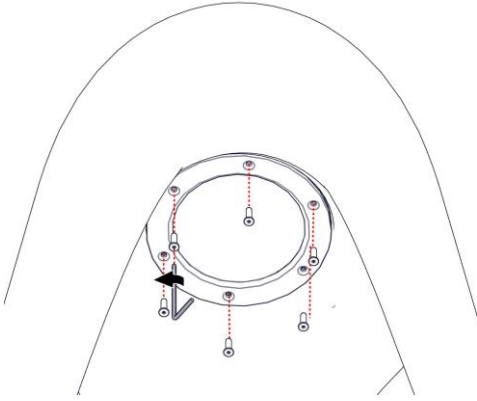

2315  
**CYBORG BIG**  
Design Karim Rashid

1

2

3

4

**14 W Led PAR38 E27 75°**  
**20 W Led PAR38 E27 45°**

8

9