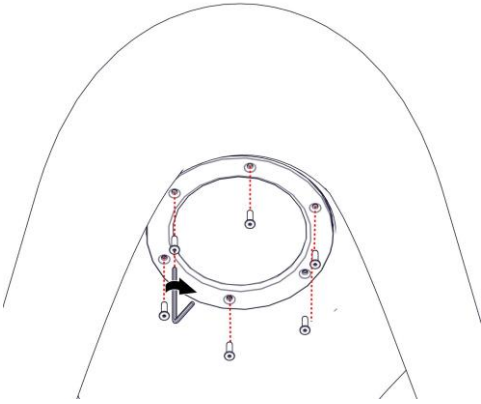

2315  
**CYBORG BIG**  
Design Karim Rashid

1

2

3

4

**14 W Led PAR38 E27 75°**  
**20 W Led PAR38 E27 45°**

8

9