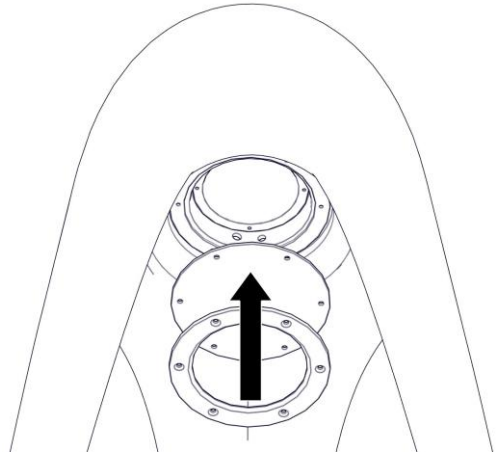

2315  
**CYBORG BIG**  
Design Karim Rashid

1

2

3

4

**14 W Led PAR38 E27 75°**  
**20 W Led PAR38 E27 45°**

8

9