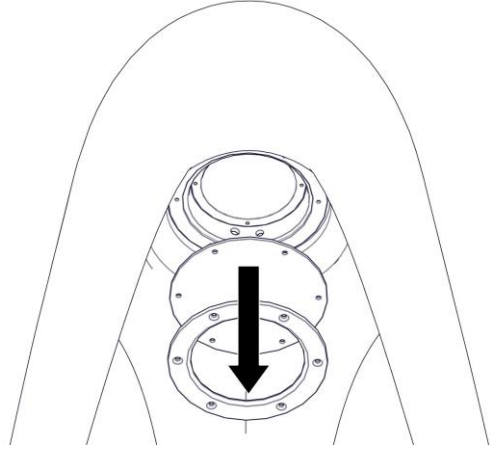

2315  
**CYBORG BIG**  
Design Karim Rashid

1

2

3

4

**14 W Led PAR38 E27 75°**  
**20 W Led PAR38 E27 45°**

8

9