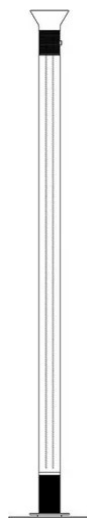

# Dia

Simon Schmitz

colori

Tipologia Terra  
Utilizzo Interno

230V 2x 9 W 1224 lm (2448lm )

luce diretta

luce indiretta

Due potenti LED possono essere attivati per funzionare come faretto diretto o indiretto o entrambi.  
Il corpo lampada, che sembra fluttuare nell'aria, è collegato alla base da due sottili cavi di alimentazione colorati.  
Struttura in vetro e alluminio verniciato.  
Alimentatore a spina.

### Dimensioni

Altezza	183 cm
Diametro	29 cm
Peso	8 Kg

### Materiali

Struttura	vetro alluminio	Diffusore	vetro
Base	ferro	Elementi	alluminio

Tensione	230V	2 X Watt	9 W
Non dimmerabile		Lumen	1224 lm ( 2448 lm )
		CRI	>80
		Durata	50000 h
		CCT	2700 K
		Classe energetica	E

### Codice varianti colore

2317

Grigio

2317/BZ

Bronzo

Gallery