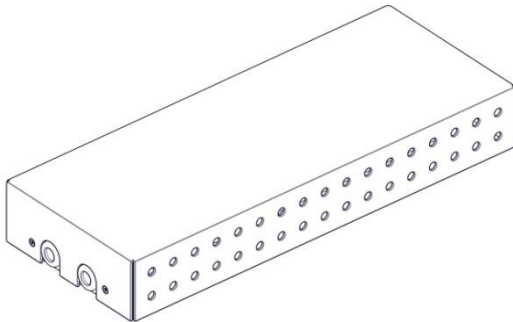

40004.1
SCATOLA DERIVAZIONE DA INCASSO

IP20

CE

MAX. 6 MODULES

**ART. 40020 - 40021 -
40022 - 40053 - 40135**

1

2

3