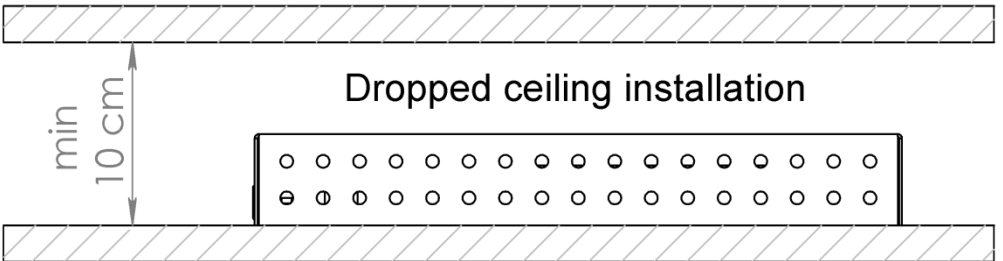

40004.1
SCATOLA DERIVAZIONE DA INCASSO

IP20

CE

MAX. 6 MODULES

**ART. 40020 - 40021 -
40022 - 40053 - 40135**

1

2

3