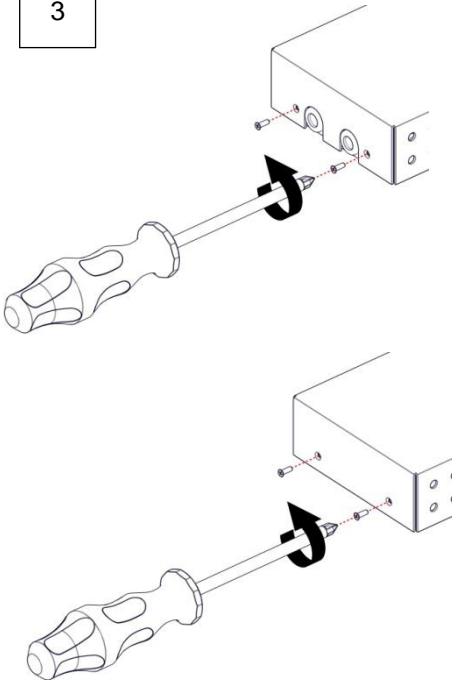

40004.1
SCATOLA DERIVAZIONE DA INCASSO

IP20

CE

MAX. 6 MODULES

**ART. 40020 - 40021 -
40022 - 40053 - 40135**

1

2

3