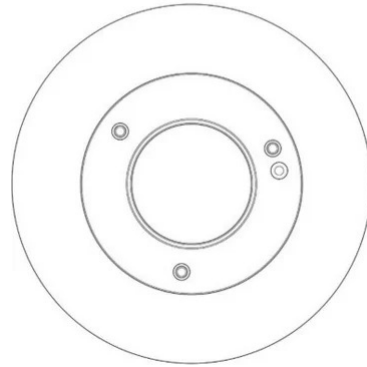

# Maggiolone

2700K

Emiliana Martinelli

couleurs disponibles

Type d'appareil Plafond

Utilisation Intérieur

230V 26 W 3200 lm

lumière diffuse

Une lampe à lumière diffuse pour une source de lumière à LED. Structure en aluminium peint. Diffuseur en méthacrylate frost blanc. Driver électronique dimmable intégré dans le corps de lampe. Cette lampe est également proposée dans la version suspension, dans deux différentes dimensions

### Dimensions

Hauteur	14,7 cm
Diamètre	60 cm
Poids	3.8 Kg