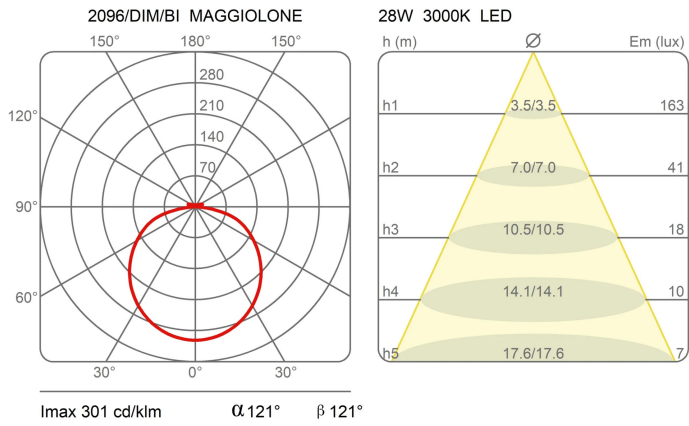

Courbes photométriques