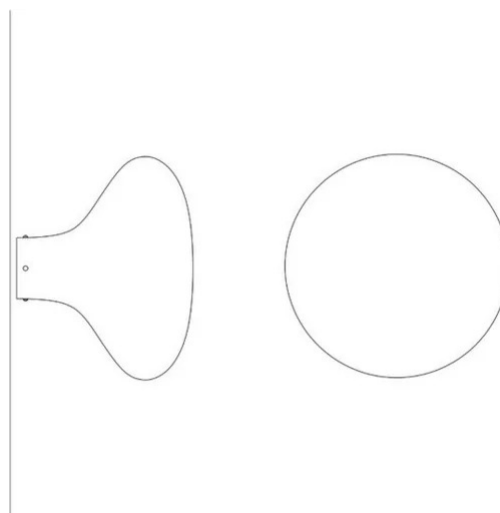

Pin

Michel Boucquillon

colori

Tipologia Soffitto

Utilizzo Interno

15 W E27

luce diffusa

Lampada da parete/soffitto a luce diffusa stampata in rotazionale, materiale polietilene bianco. Particolari in alluminio verniciato. Per lampadina a Led. Disponibile anche nella versione da terra.

Famiglia	Pin
Tipologia	Soffitto
Utilizzo	Interno

Dimensioni

Profondità	30 cm
Diametro	38 cm
Lunghezza cavo alimentazione	0 cm
Peso	1.5 Kg

Materiali

Struttura	polietilene
-----------	-------------

Non dimmerabile

Lampadina LED non inclusa

Potenza	Max 15 W
Attacco	E27

Certificazioni

EcoLabel

Codice varianti colore

2880/30

Bianco

Gallery