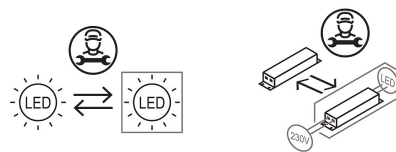

Certifications