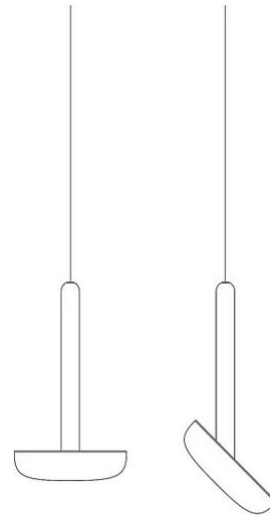

Lampe à suspension fournissant une lumière directe avec un réflecteur réglable. Structure en aluminium moulé sous pression peint. Diffuseur en méthacrylate blanc.

Source lumineuse à LED intégrés et driver dans la rosace de plafond.

Famille	Cabriolette
Type	Suspension
Utilisation	Intérieur

### Dimensions

Hauteur	28 cm
Diamètre	15,6 cm
Poids	1.6 Kg