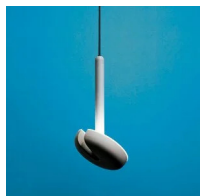

Code de couleur

21020/BI

21020/GI

21020/NE

21020/AZ