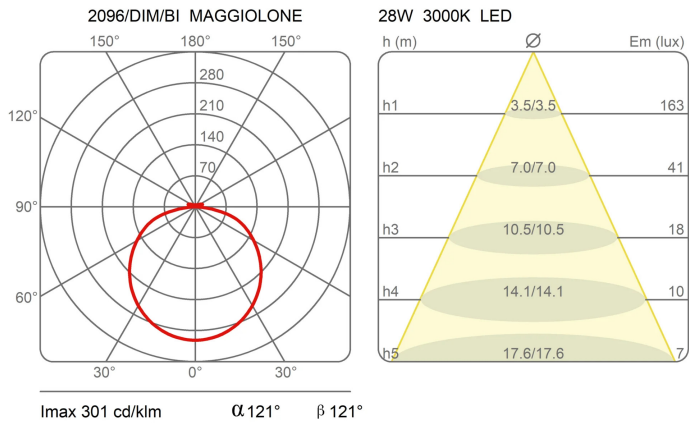

### Dimensions

Hauteur	14,7 cm
Diamètre	60 cm
Poids	3.8 Kg

## Courbes photométriques