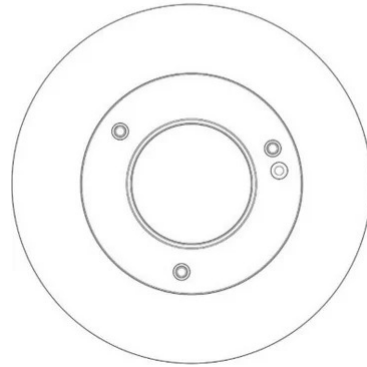

# Maggiolone

3000K

Emiliana Martinelli

couleurs disponibles

Type d'appareil Plafond  
Utilisation Intérieur

230V 26 W 3200 lm

lumière diffuse

Une lampe à lumière diffuse pour une source de lumière à LED. Structure en aluminium peint. Diffuseur en méthacrylate frost blanc. Driver électronique dimmable intégré dans le corps de lampe. Cette lampe est également proposée dans la version suspension, dans deux différentes dimensions

Famille	Maggiolone
Type	Plafond
Utilisation	Intérieur

### Dimensions

Hauteur	14,7 cm
Diamètre	60 cm
Poids	3.8 Kg