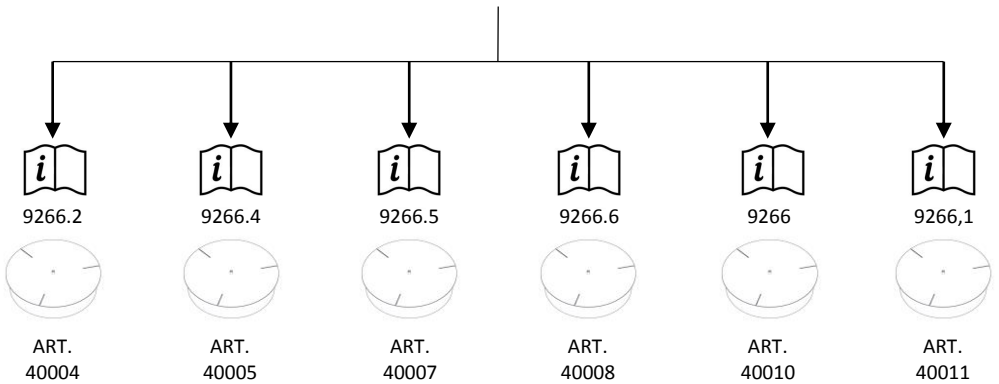

40001 – 40002 – 40003

FASCE LUNAOP

Design Emiliana Martinelli – 2013

x 1

x 1

La sorgente luminosa incorporata in questo apparecchio può essere sostituita solo dal produttore, da un suo centro assistenza oppure da una persona in possesso della necessaria abilitazione.