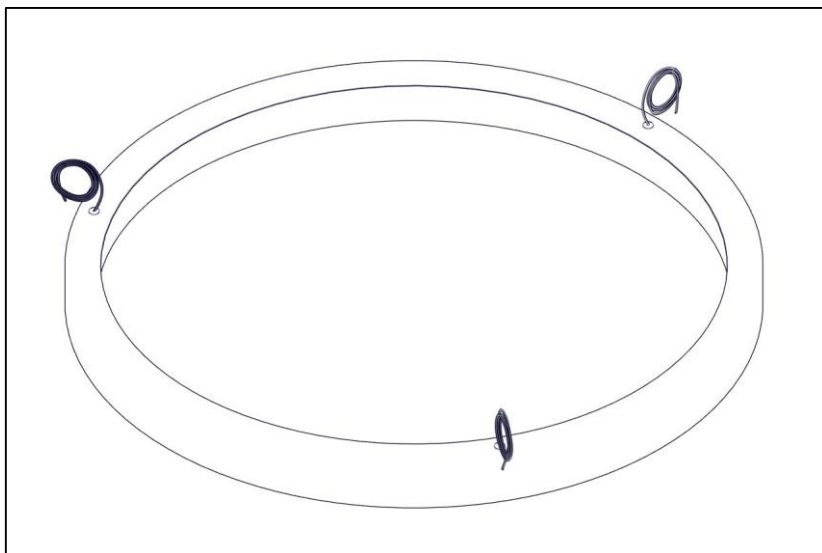

40001 – 40002 – 40003

FASCE LUNAOP

Design Emiliana Martinelli – 2013

x 1

x 1

La sorgente luminosa incorporata in questo apparecchio può essere sostituita solo dal produttore, da un suo centro assistenza oppure da una persona in possesso della necessaria abilitazione.