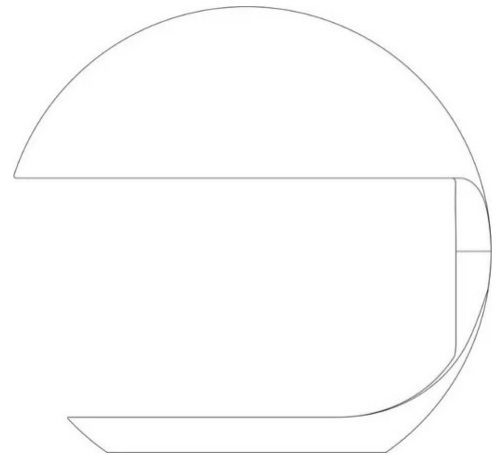

Lampe de table à lumière directe, composée de deux corps en résine moulée.

Le corps inférieur tourne sur la base en acier sous-jacente et est relié au corps supérieur par une articulation centrale qui permet une rotation à 360°.

### Dimensions

Hauteur	40 cm
Diamètre	40 cm
Longueur du câble d'alimentation	40+200 cm
Poids	8,5 Kg