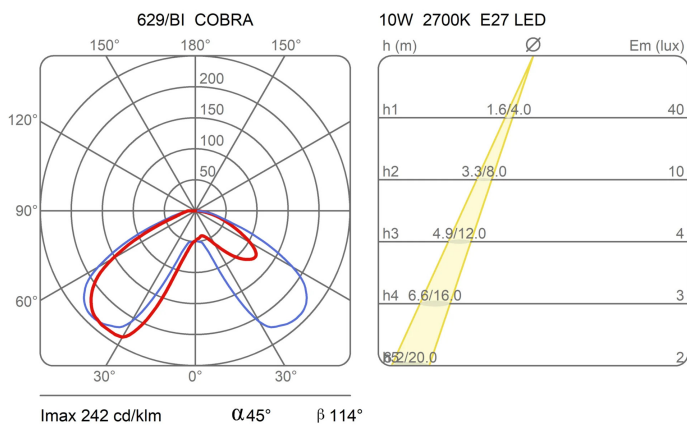

Certifications

EcoLabel

Courbes photométriques