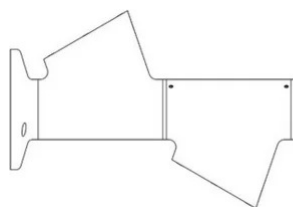

Bruco

2 teste

Studio Natural

colori

Tipologia Parete
Utilizzo Esterno

230V 2x 8 W 820 lm (1640lm)

luce diretta

Lampada da esterno a luce diffusa, in pressofusione di alluminio, a due teste, verniciata nei colori antracite e corten. Sorgente di luce a LED intergrato.

Premi:
iF Design Award 2019

Premi

Famiglia Bruco
 Tipologia Parete
 Utilizzo Esterno

**Dimensioni**

Altezza 21,4 cm
 Profondità 31 cm
 Diametro 13 cm
 Peso 2.2 Kg

Materiali

Struttura alluminio
 Base alluminio
 Diffusore policarbonato