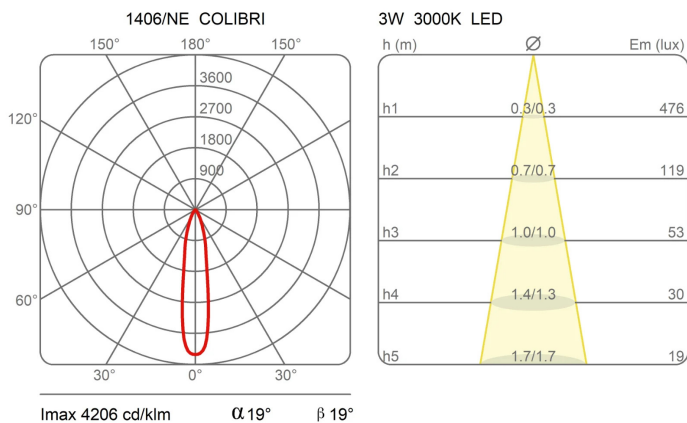

Colibrì

Spot

Emiliana Martinelli

colori

Tipologia Parete
Utilizzo Interno

230V 2.1 W 300 lm

luce diretta

Lampada da parete a luce diretta con testa orientabile e girevole. Struttura in alluminio anodizzato. Sorgente di luce a LED integrato. Alimentatore elettronico (escluso cod. 30811.1) da incassare.

EcoLabel

Curve fotometriche

Codice varianti colore

1406/NE

Nero

Gallery

Accessori

**30811.1**Alimentatore elettronico 25 W
