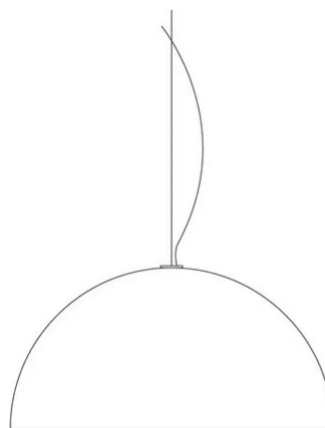

Blow

Elio Martinelli

colori

Tipologia

Sospensione

Utilizzo

Interno

230V 15 W E27

luce diffusa

Lampada a sospensione a luce diffusa. Diffusore in metacrilato opal bianco. Particolare di attacco e rosone in metallo verniciato. Per lampadina a Led.

Famiglia	Blow
Tipologia	Sospensione
Utilizzo	Interno

Dimensioni

Altezza	42,5 cm
Diametro	85 cm
Lunghezza cavo alimentazione	400 cm
Peso	8 Kg

Materiali

Diffusore	metacrilato O50	Rosone	abs
-----------	-----------------	--------	-----

Tensione	230V
Non dimmerabile	