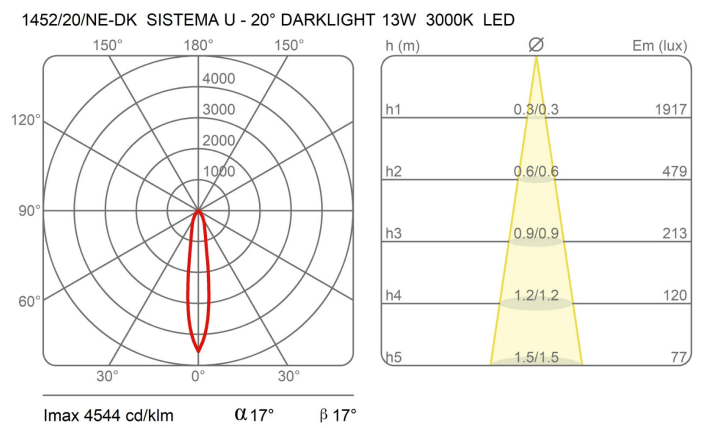

**Certificazioni**

**EcoLabel**

**Curve fotometriche**

Codice varianti colore

1452/20/NE

Nero

1452/20/BI

Bianco