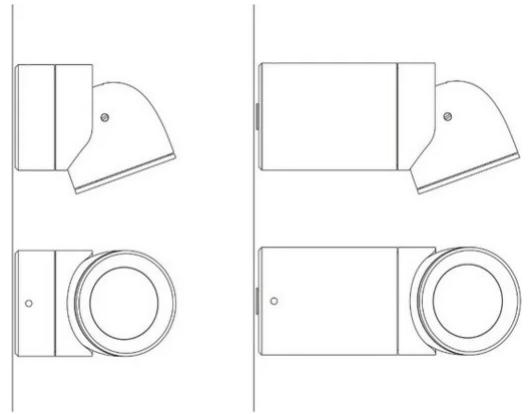

# Sistema U

Fascio stretto - lunghezza 17 cm

Studio Natural

colori

Tipologia      Faretto Soffitto

Utilizzo        Interno

230V 13 W 1950 lm

luce diretta

Faretto da parete a luce diretta, orientabile con un particolare snodo. Struttura in alluminio verniciato. Sorgente di luce a LED con ottiche a diversi fasci di luce.

Alimentatore integrato nel corpo lampada (cod. 1452)

Alimentatore remoto (cod. 1452/J)

Premi

Famiglia Sistema U  
 Tipologia Faretti Soffitto  
 Utilizzo Interno

**Dimensioni**

Profondità 17 cm  
 Diametro 7 cm  
 Peso 0.5 Kg

**Materiali**

Struttura alluminio Diffusore policarbonato