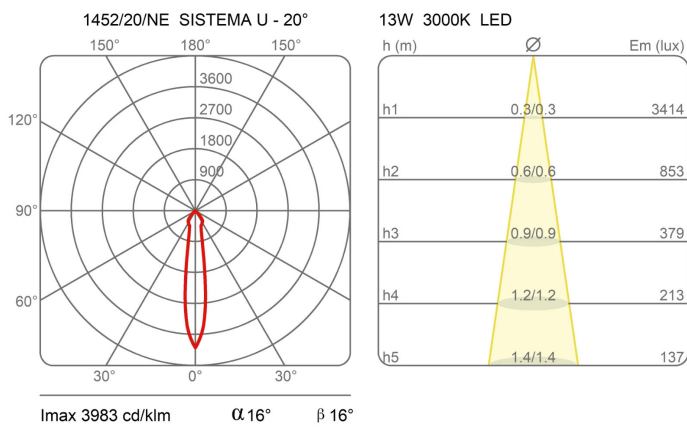

**Certificazioni**

**EcoLabel**

**Curve fotometriche**

Codice varianti colore

1452/20/NE

Nero

1452/20/BI

Bianco