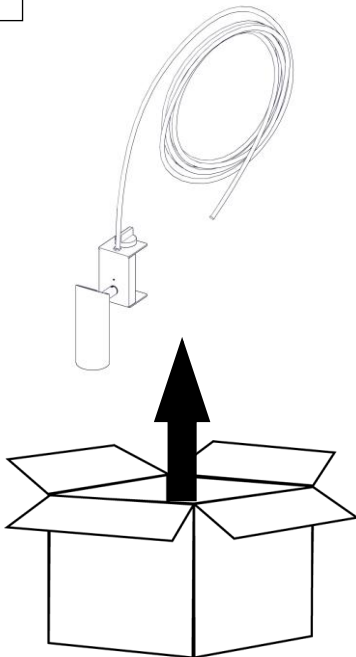

Questo prodotto contiene una sorgente luminosa di classe d'efficienza energetica E
This product contains a light source of energy efficiency class E
Ce produit contient une source lumineuse de classe d'efficacité énergétique E
Este producto contiene una fuente de luz de clase de eficiencia energética E
Dieses Produkt enthält eine Lichtquelle der Energieeffizienzklasse E
Dit product bevat een lichtbron met energie-efficiëntieklasse E

1