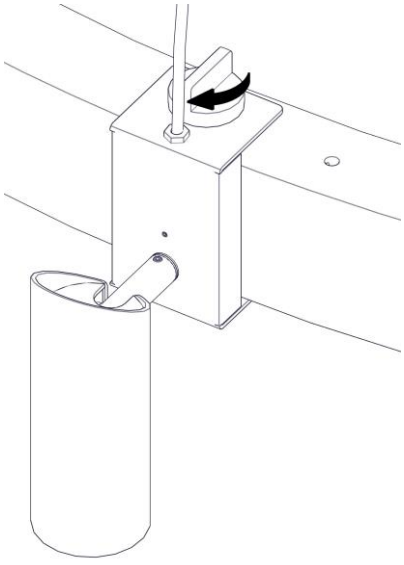

3

4

A

B

A

5

Art. 40096
Art. 40097