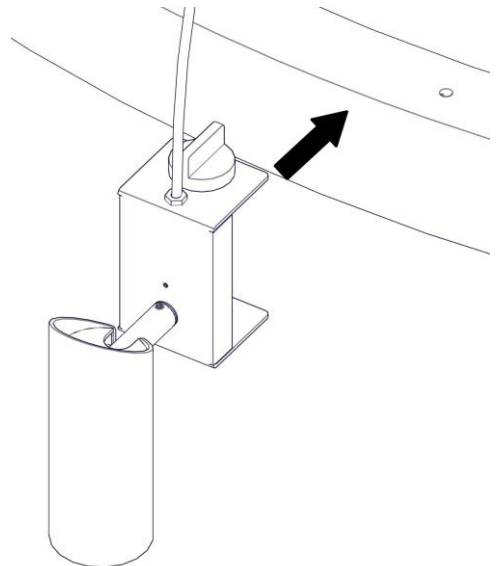

Questo prodotto contiene una sorgente luminosa di classe d'efficienza energetica E
This product contains a light source of energy efficiency class E
Ce produit contient une source lumineuse de classe d'efficacité énergétique E
Este producto contiene una fuente de luz de clase de eficiencia energética E
Dieses Produkt enthält eine Lichtquelle der Energieeffizienzklasse E
Dit product bevat een lichtbron met energie-efficiëntieklasse E

1

2