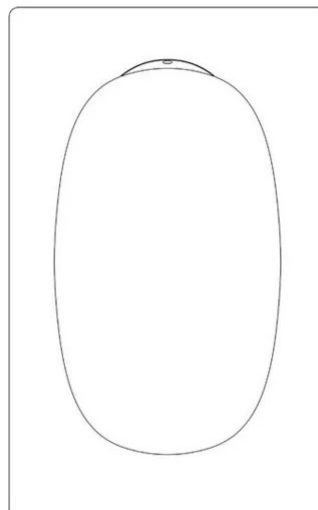

Jan

Antonio De Marco

colori

Tipologia Terra
Utilizzo Esterno

230V 6 W 600 lm

luce diffusa

Lampada da esterno a luce diretta diffusa, con base da fissare a terra sul pozzetto.
Struttura in cemento con inglobata graniglia di marmo in evidenza solo sulla parte perimetrale della lampada.
Ogni pezzo è realizzato e rifinito individualmente.
Per sorgente di luce a LED.

Famiglia	Jan
Tipologia	Terra
Utilizzo	Esterno

Dimensioni

Altezza	45 cm
Larghezza	28 cm
Profondità	16 cm

Materiali

Struttura	cemento marmo
-----------	---------------

Tensione	230V	Watt	6 W
		Lumen	600 lm
		CRI	>90
		Durata	50000 h
		CCT	2700 K
		Classe energetica	F