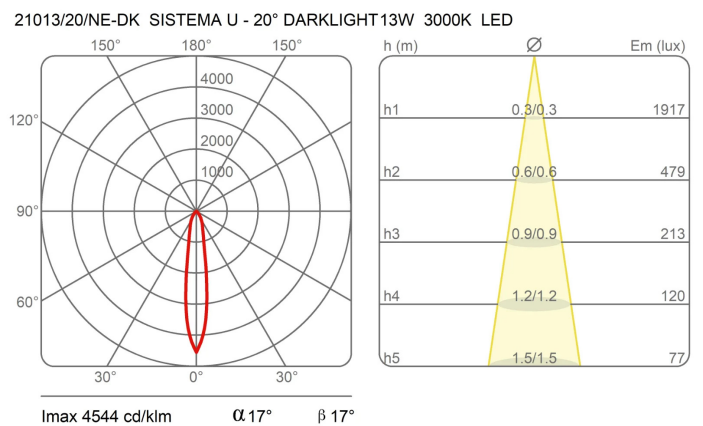

Certifications

Courbes photométriques