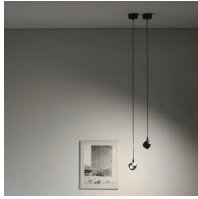

Code de couleur

21013/20/NE

21013/20/BI

Blanc

Noir