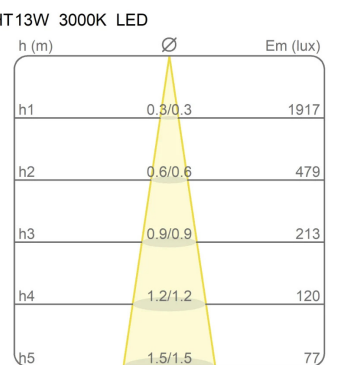

Courbes photométriques