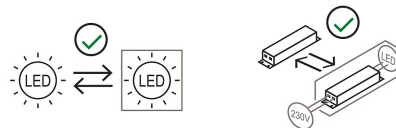

Certifications