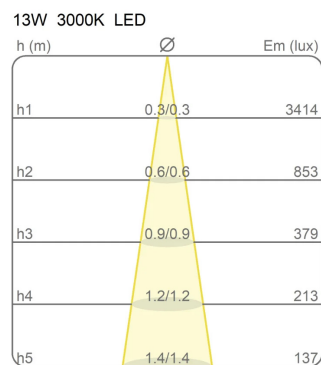

Courbes photométriques