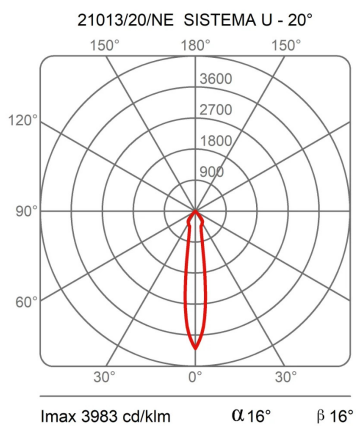

Certifications

Courbes photométriques