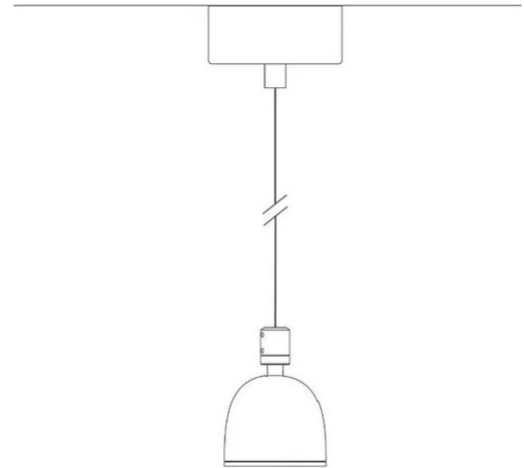

Sistema U

Faisceau étroit

Studio Natural

couleurs disponibles

Type d'appareil Suspension

Utilisation Intérieur

230V 13 W 1950 lm

lumière directe

Projecteur à suspension avec lumière directe, réglable. Structure en aluminium peint. Source de lumière LED avec différentes optiques de faisceaux de lumière. Avec câble de suspension et boîtier pour suspension individuelle. Avec alimentateur électrique intégré

Prix

Famille	Sistema U
Type	Suspension
Utilisation	Intérieur

Dimensions

Hauteur	10 cm
Diamètre	7 cm
Poids	0.5 Kg

Matériaux

Structure	aluminium	Diffuseur	polycarbonate
-----------	-----------	-----------	---------------