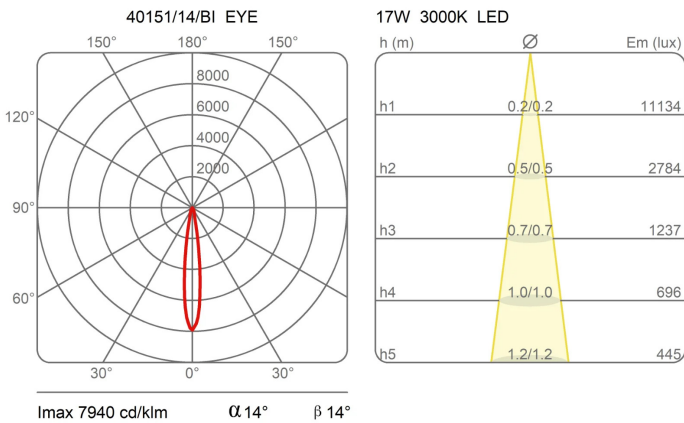

Certifications

Courbes photométriques