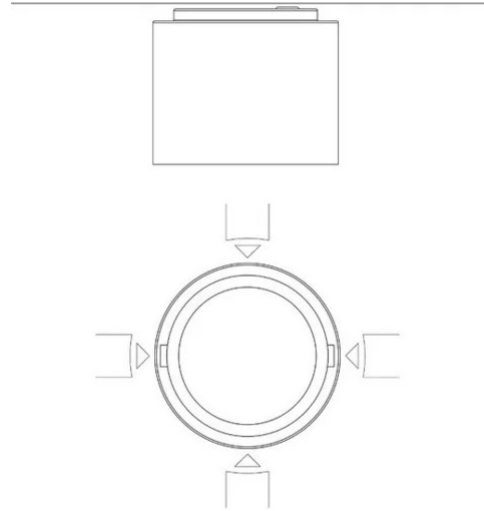

Module D'éclairage Eye

4 liens - faisceau étroit

Emiliana Martinelli

couleurs disponibles

Type d'appareil Plafond
Utilisation Intérieur

230V 11 W 2225 lm

lumière directe

EYE, PRÉPARÉ POUR 4 MODULES DE CONNEXION.

Plafonnier à lumière directe/orientable. Structure en aluminium peint. Source de lumière à LED intégrée. Driver électronique.

Famille	Module d'éclairage Eye
Type	Plafond
Utilisation	Intérieur

Dimensions

Hauteur	11 cm
Diamètre	16 cm
Longueur du câble d'alimentation	0 cm
Poids	1 Kg

Matériaux

Structure	aluminium
-----------	-----------

Voltage	230V	Watt	11 W
Adaptateur d'alimentation	Compris	Lumen	2225 lm
Montage de l'alimentation	Intérieur	CRI	>90
Alimentation électrique	Ballast électronique	CCT	3000 K
		Classe d'énergie	E