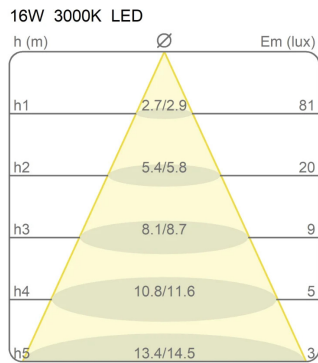

Courbes photométriques