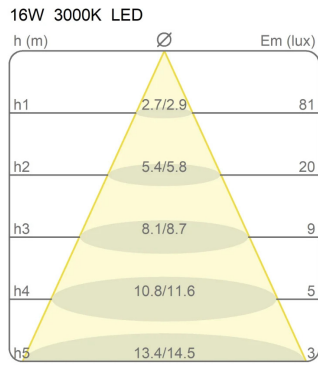

Courbes photométriques