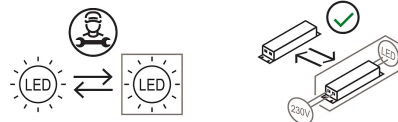

Certifications

EcoLabel