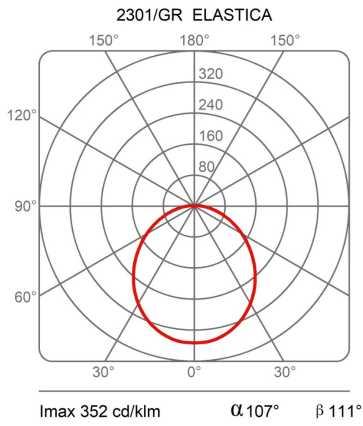

### Dimensions

Hauteur	250/300 - 8 (base) cm
Larghezza	3,5 cm
Diamètre	13 (base) cm
Longueur du câble d'alimentation	250 cm
Poids	5 Kg

### Matériaux

Structure	tissu élastique	Base	aluminium
-----------	-----------------	------	-----------

Voltage	230V	Watt	23 W
Adaptateur d'alimentation	Compris	Lumen	2112 lm
Montage de l'alimentation	Extérieur	CRI	>80
Alimentation électrique	Alimentation électronique enfichable	Durée	50000 h
Dimming	Variateur sur le cordon	CCT	2700 K
		Classe d'énergie	F

### EcoLabel

Courbes photométriques

Code de couleur

2301/RO

Rouge

2301/NE

Noir

2301/GR