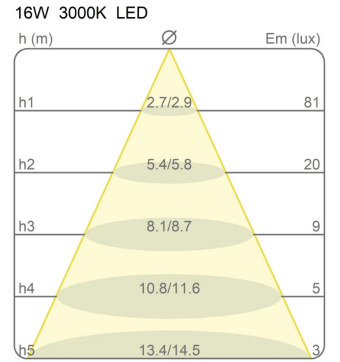

### Matériaux

Structure	tissu élastique	Base	aluminium
-----------	-----------------	------	-----------

Voltage	230V	Watt	23 W
Adaptateur d'alimentation	Compris	Lumen	2112 lm
Montage de l'alimentation	Extérieur	CRI	>80
Alimentation électrique	Alimentation électronique enfichable	Durée	50000 h
Dimming	Variateur sur le cordon	CCT	2700 K
		Classe d'énergie	F

### EcoLabel

Courbes photométriques

Code de couleur

2301/RO

Rouge

2301/NE

Noir

2301/GR