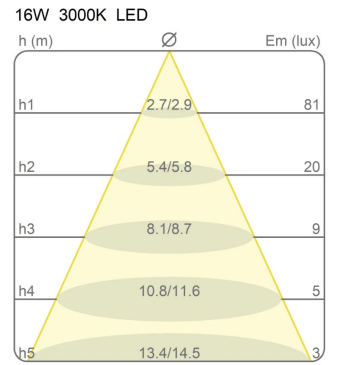

### Matériaux

Structure	tissu élastique	Base	aluminium
-----------	-----------------	------	-----------

Voltage	230V	Watt	23 W
Adaptateur d'alimentation	Compris	Lumen	2112 lm
Montage de l'alimentation	Extérieur	CRI	>80
Alimentation électrique	Alimentation électronique enfichable	Durée	50000 h
Dimming	Variateur sur le cordon	CCT	2700 K
		Classe d'énergie	F

### EcoLabel

Courbes photométriques

Code de couleur

2301/RO

Rouge

2301/NE

Noir

2301/GR