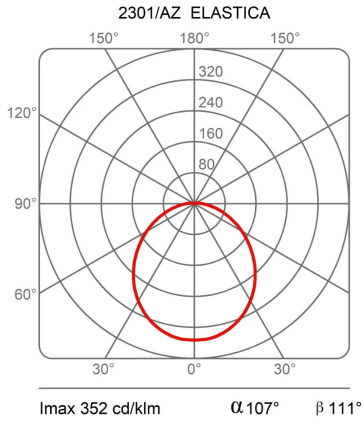

### Dimensions

Hauteur	250/300 - 8 (base) cm
Larghezza	3,5 cm
Diamètre	13 (base) cm
Longueur du câble d'alimentation	250 cm
Poids	5 Kg

### EcoLabel

Courbes photométriques

Code de couleur

2301/RO

Rouge

2301/NE

Noir

2301/GR