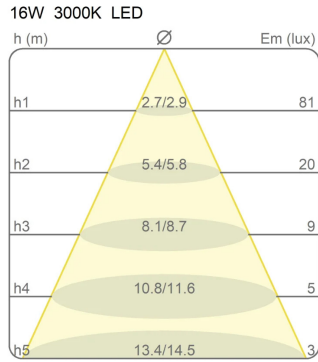

Courbes photométriques