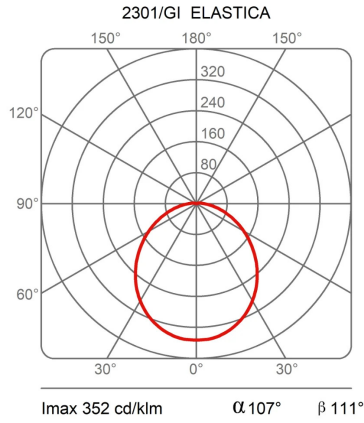

### Dimensions

Hauteur	250/300 - 8 (base) cm
Larghezza	3,5 cm
Diamètre	13 (base) cm
Longueur du câble d'alimentation	250 cm
Poids	5 Kg

### Matériaux

Structure	tissu élastique	Base	aluminium
-----------	-----------------	------	-----------

Voltage	230V	Watt	23 W
Adaptateur d'alimentation	Compris	Lumen	2112 lm
Montage de l'alimentation	Extérieur	CRI	>80
Alimentation électrique	Alimentation électronique enfichable	Durée	50000 h
Dimming	Variateur sur le cordon	CCT	2700 K
		Classe d'énergie	F

### EcoLabel

Courbes photométriques

Code de couleur

2301/RO

Rouge

2301/NE

Noir

2301/GR