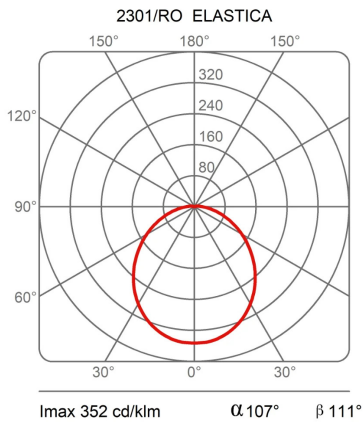

### Dimensions

Hauteur	250/300 - 8 (base) cm
Larghezza	3,5 cm
Diamètre	13 (base) cm
Longueur du câble d'alimentation	250 cm
Poids	5 Kg

### Matériaux

Structure	tissu élastique	Base	aluminium
-----------	-----------------	------	-----------

Voltage	230V	Watt	23 W
Adaptateur d'alimentation	Compris	Lumen	2112 lm
Montage de l'alimentation	Extérieur	CRI	>80
Alimentation électrique	Alimentation électronique enfichable	Durée	50000 h
Dimming	Variateur sur le cordon	CCT	2700 K
		Classe d'énergie	F

### EcoLabel

Courbes photométriques

Code de couleur

2301/RO

Rouge

2301/NE

Noir

2301/GR