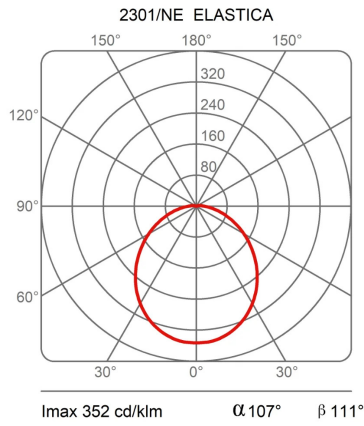

### Dimensions

Hauteur	250/300 - 8 (base) cm
Larghezza	3,5 cm
Diamètre	13 (base) cm
Longueur du câble d'alimentation	250 cm
Poids	5 Kg

### EcoLabel

Courbes photométriques

Code de couleur

2301/RO

Rouge

2301/NE

Noir

2301/GR