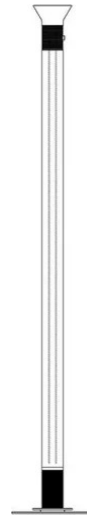

Dia

Simon Schmitz

colori

Tipologia Terra
Utilizzo Interno

230V 2x 18 W 1224 lm (2448lm)

luce diretta

luce indiretta

Due potenti LED possono essere attivati per funzionare come faretto diretto o indiretto o entrambi.
Il corpo lampada, che sembra fluttuare nell'aria, è collegato alla base da due sottili cavi di alimentazione colorati.
Struttura in vetro e alluminio verniciato.
Alimentatore a spina.

Premi

Famiglia	Dia
Tipologia	Terra
Utilizzo	Interno

Dimensioni

Altezza	183 cm
Diametro	29 cm
Peso	8 Kg

**Materiali**

Struttura	vetro alluminio	Diffusore	vetro
Base	ferro	Elementi	alluminio

Tensione	230V	2 X Watt	18 W
Non dimmerabile		Lumen	1224 lm (2448 lm)
		CRI	>80
		Durata	50000 h
		CCT	2700 K
		Classe energetica	E

Certificazioni**Codice varianti colore**

2317

Grigio

2317/BZ

Bronzo

Gallery