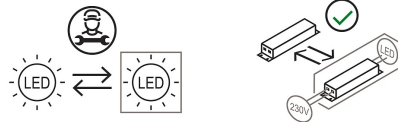

Certificazioni