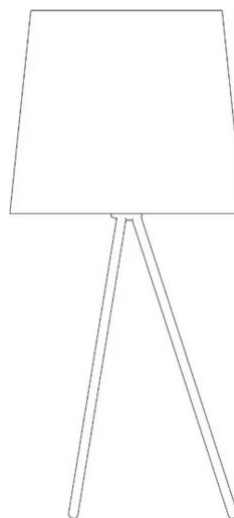

# Eva

Emiliana Martinelli

couleurs disponibles

Type d'appareil De sol  
Utilisation Intérieur

230V 20 W E27

lumière directe

lumière indirecte

Lampe de sol de grande dimension à lumière directe et indirecte. Structure en métal. Abat-jour en tissu. Luminaire fourni avec un variateur de lumière. Pour ampoule à Led dimmable.

Famille	Eva
Type	De sol
Utilisation	Intérieur

### Dimensions

Hauteur	192 cm
Diamètre	100 cm
Longueur du câble d'alimentation	50+200 cm
Poids	14 Kg

### Matériaux

Structure	aluminium	Diffuseur	tissu
-----------	-----------	-----------	-------

Voltage	230V
Dimming	Pousser sur le cordon

<b>Ampoule LED non incluse</b>	
Watt maximum	Max 20 W
Socle	E27