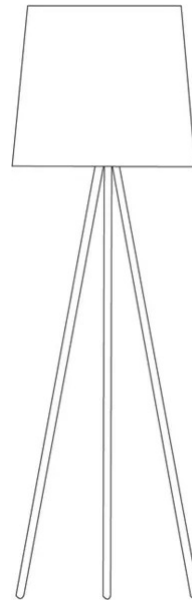

# Eva

Emiliana Martinelli

couleurs disponibles

Type d'appareil De sol  
Utilisation Intérieur

230V 15 W E27

lumière diffuse

Lampe de sol à lumière directe et indirecte.

Structure en aluminium satiné et abat-jour en tissu. Avec variateur de lumière. Pour ampoule Led dimmable.

Dessinée par Emiliana Martinelli en 2007, Eva réinterprète la lampe traditionnelle avec abat-jour, dans une perspective moderne. Une forme simple qui invite au repos. Cette lampe se marie parfaitement bien avec un décor classique ou design.

Famille	Eva
Type	De sol
Utilisation	Intérieur

### Dimensions

Hauteur	173 cm
Diamètre	50 cm
Longueur du câble d'alimentation	50+200 cm
Poids	5.7 Kg