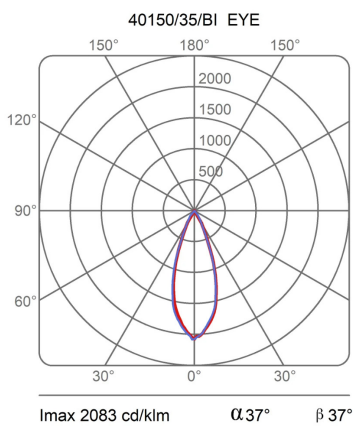

### Dimensioni

|                              |        |
|------------------------------|--------|
| Altezza                      | 11 cm  |
| Diametro                     | 16 cm  |
| Lunghezza cavo alimentazione | 0 cm   |
| Peso                         | 1.6 Kg |

### Curve fotometriche

**17W 3000K LED**

| h (m) | Ø       | Em (lux) |
|-------|---------|----------|
| h1    | 0.7/0.7 | 2780     |
| h2    | 1.3/1.3 | 695      |
| h3    | 2.0/2.0 | 309      |
| h4    | 2.7/2.7 | 174      |
| h5    | 3.3/3.4 | 111      |