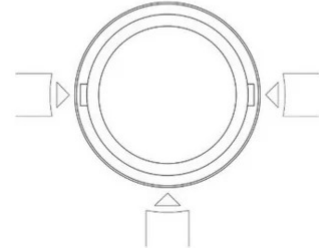

**EYE, PREDISPOSTO PER 3 MODULI DI COLLEGAMENTO (T).**

Eye è un apparecchio da soffitto a luce diretta/orientabile. Struttura in alluminio verniciato. Sorgente di luce a LED integrato. Completo di alimentatore elettronico.

### Dimensioni

|                              |        |
|------------------------------|--------|
| Altezza                      | 11 cm  |
| Diametro                     | 16 cm  |
| Lunghezza cavo alimentazione | 0 cm   |
| Peso                         | 1.6 Kg |

### Curve fotometriche

**17W 3000K LED**

| h (m) | Ø       | Em (lux) |
|-------|---------|----------|
| h1    | 0.7/0.7 | 2780     |
| h2    | 1.3/1.3 | 695      |
| h3    | 2.0/2.0 | 309      |
| h4    | 2.7/2.7 | 174      |
| h5    | 3.3/3.4 | 111      |