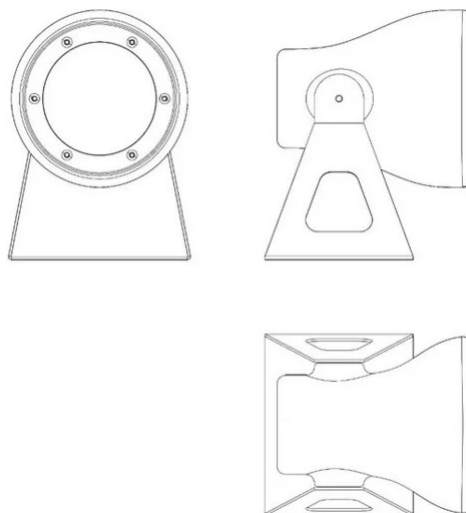

# Minifrog

Emiliana Martinelli

colori

Tipologia Faretto Terra

Utilizzo Esterno

230V 7 W 700 lm GU10

luce diretta

Lampada da esterno a luce diretta orientabile. Con base di appoggio in alluminio verniciato. Corpo lampada stampato con tecnologia rotazionale in polietilene.

Per lampadina a LED, con cavo e spina.

Lampadine disponibili cod.:

**541Y** fascio wide

**542Y** fascio medium

Disponibile picchetto per il fissaggio a terra (cod. 40192)

Famiglia Minifrog  
Tipologia Faretto Terra  
Utilizzo Esterno

### Dimensioni

Altezza 12 cm  
Profondità 12 cm  
Diametro 11 cm  
Peso 0.5 Kg

### Materiali

Struttura polietilene  
Base alluminio  
Diffusore policarbonato  
Elementi nylon

Tensione 230V  
Non dimmerabile