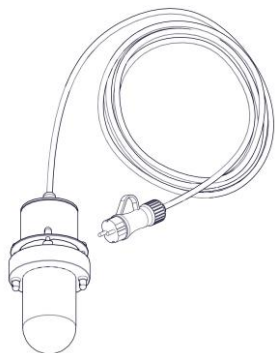

40171.1 / 40172.1 / 40173.1 / 40174.1

LADY GALALA DA ESTERNO

Design Peluffo & Partners

1

2

Art. 40172.1

3

4

5

15 W LED E27

6

7

8

9

10

Art. 40173.1 – 40174.1 – 40175.1