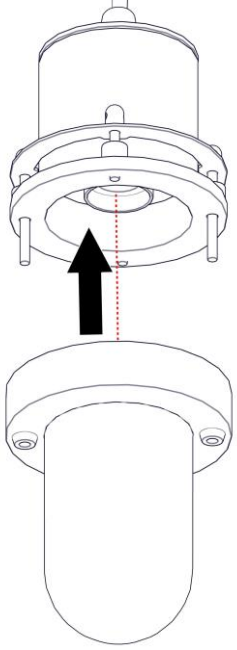

40171.1 / 40172.1 / 40173.1 / 40174.1

LADY GALALA DA ESTERNO

Design Peluffo & Partners

1

2

Art. 40172.1

3

4

5

15 W LED E27

6

7

8

9

10

Art. 40173.1 – 40174.1 – 40175.1