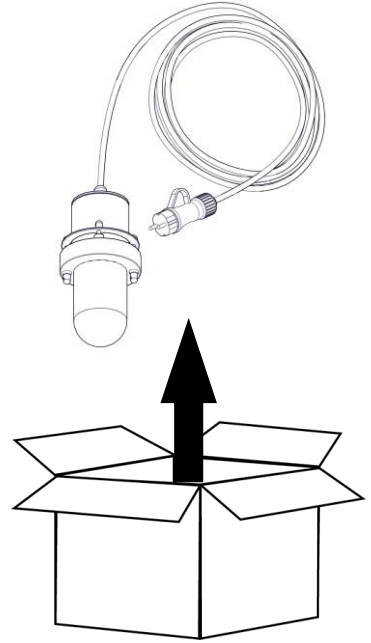

40171.1 / 40172.1 / 40173.1 / 40174.1

LADY GALALA DA ESTERNO

Design Peluffo & Partners

1

2

Art. 40172.1

3

4

5

15 W LED E27

6

7

8

9

10

Art. 40173.1 – 40174.1 – 40175.1