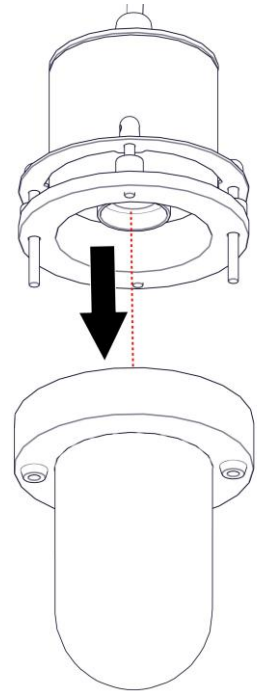

40171.1 / 40172.1 / 40173.1 / 40174.1

LADY GALALA DA ESTERNO

Design Peluffo & Partners

1

2

Art. 40172.1

3

4

5

15 W LED E27

6

7

8

9

10

Art. 40173.1 – 40174.1 – 40175.1