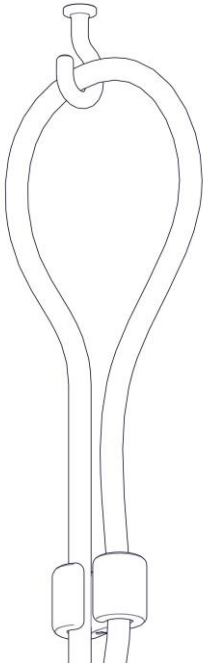

40171.1 / 40172.1 / 40173.1 / 40174.1

LADY GALALA DA ESTERNO

Design Peluffo & Partners

1

2

Art. 40172.1

3

4

5

15 W LED E27

6

7

8

9

10

Art. 40173.1 – 40174.1 – 40175.1

11

MOUNTING EXAMPLES

12

13

14

15

16

17