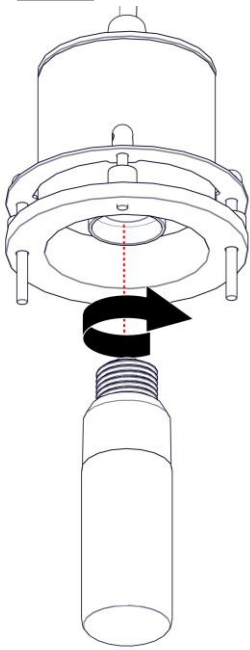

40171.1 / 40172.1 / 40173.1 / 40174.1

LADY GALALA DA ESTERNO

Design Peluffo & Partners

1

2

Art. 40172.1

3

4

5

15 W LED E27

6

7

8

9

10

Art. 40173.1 – 40174.1 – 40175.1