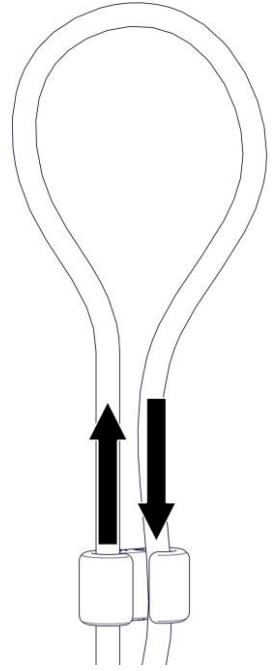

40171.1 / 40172.1 / 40173.1 / 40174.1

LADY GALALA DA ESTERNO

Design Peluffo & Partners

1

2

Art. 40172.1

3

4

5

15 W LED E27

6

7

8

9

10

Art. 40173.1 – 40174.1 – 40175.1

11

MOUNTING EXAMPLES

12

13

14

15

16

17