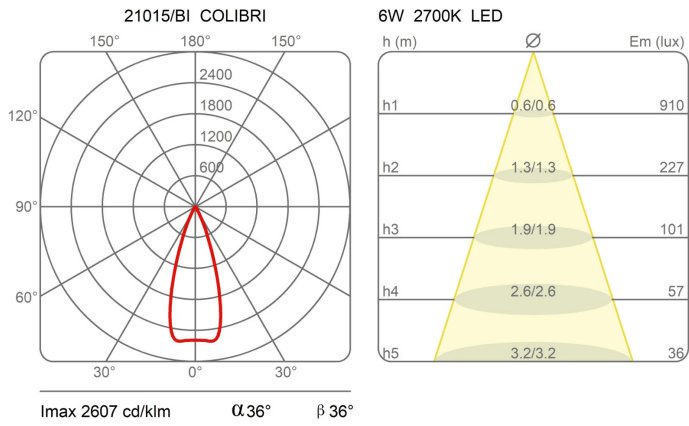

Famille	Colibrì
Type	Suspension
Utilisation	Intérieur

Dimensions

Hauteur	26 cm
Diamètre	6 cm
Longueur du câble d'alimentation	400 cm
Poids	0.7 Kg

Matériaux

Structure	aluminium	Diffuseur	polycarbonate
Rosace	aluminium		

Certifications

EcoLabel

Courbes photométriques

Code de couleur

21015/NE

Noir

21015/GI

Jaune