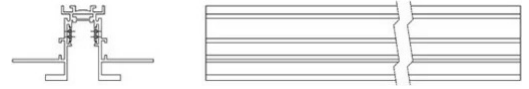

# Binario Elettrificato

48 V - a incasso - 300 cm

Studio Tecnico ML

colori

Tipologia	Binari
Utilizzo	Interno

48V

Un binario di piccole dimensioni a incasso che unito tramite giunti lineari e ad angolo retto da la possibilità di seguire ed illuminare percorsi e ambienti professionali con una luce d'accento o diffusa, di lunghezza 300 cm, predisposto per i faretti e per moduli a luce diffusa o UGR.

Famiglia Binario elettrificato  
Tipologia Binari  
Utilizzo Interno

### Dimensioni

Lunghezza 300 cm  
Peso 2.4 Kg