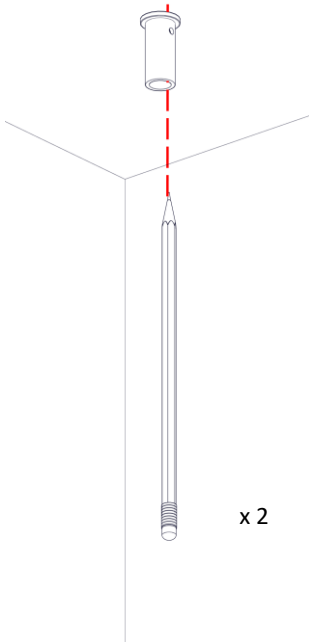

2090 / DIM
CALABRONE DIMMERABILE
Design Emiliana Martinelli

Questo prodotto contiene una sorgente luminosa di classe d'efficienza energetica **E**
This product contains a light source of energy efficiency class **E**
Ce produit contient une source lumineuse de classe d'efficacité énergétique **E**
Este producto contiene una fuente de luz de clase de eficiencia energética **E**
Dieses Produkt enthält eine Lichtquelle der Energieeffizienzklasse **E**
Dit product bevat een lichtbron met energie-efficiëntieklasse **E**

10

11

12

13

14

15

16

17