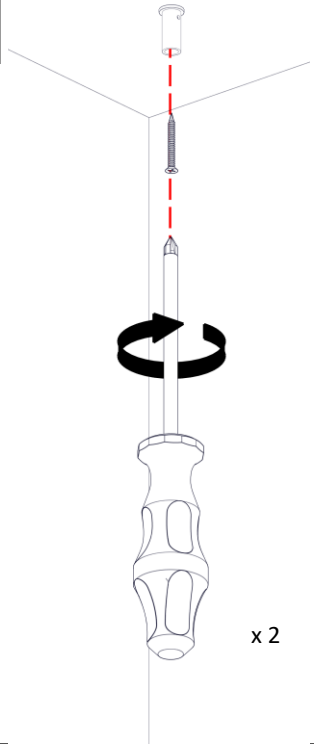

2090 / DIM
CALABRONE DIMMERABILE
Design Emiliana Martinelli

Questo prodotto contiene una sorgente luminosa di classe d'efficienza energetica **E**
This product contains a light source of energy efficiency class **E**
Ce produit contient une source lumineuse de classe d'efficacité énergétique **E**
Este producto contiene una fuente de luz de clase de eficiencia energética **E**
Dieses Produkt enthält eine Lichtquelle der Energieeffizienzklasse **E**
Dit product bevat een lichtbron met energie-efficiëntieklasse **E**

10

11

12

13

14

15

16

17

18

19

20

21

22

23

2

2 → 19 - 22