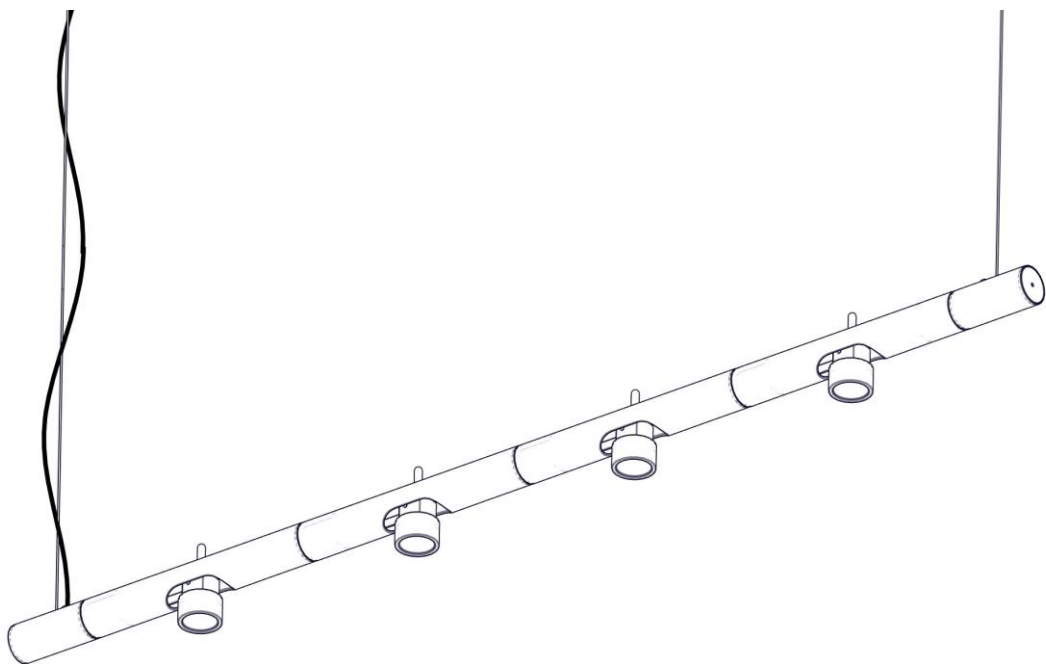

2090 / DIM
CALABRONE DIMMERABILE
Design Emiliana Martinelli

Questo prodotto contiene una sorgente luminosa di classe d'efficienza energetica **E**
This product contains a light source of energy efficiency class **E**
Ce produit contient une source lumineuse de classe d'efficacité énergétique **E**
Este producto contiene una fuente de luz de clase de eficiencia energética **E**
Dieses Produkt enthält eine Lichtquelle der Energieeffizienzklasse **E**
Dit product bevat een lichtbron met energie-efficiëntieklasse **E**