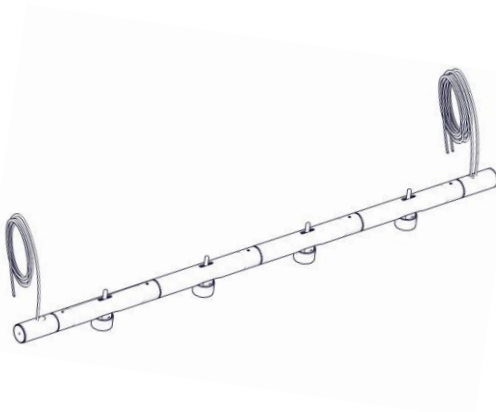

2090 / DIM
CALABRONE DIMMERABILE
Design Emiliana Martinelli

Questo prodotto contiene una sorgente luminosa di classe d'efficienza energetica **E**
This product contains a light source of energy efficiency class **E**
Ce produit contient une source lumineuse de classe d'efficacité énergétique **E**
Este producto contiene una fuente de luz de clase de eficiencia energética **E**
Dieses Produkt enthält eine Lichtquelle der Energieeffizienzklasse **E**
Dit product bevat een lichtbron met energie-efficiëntieklasse **E**