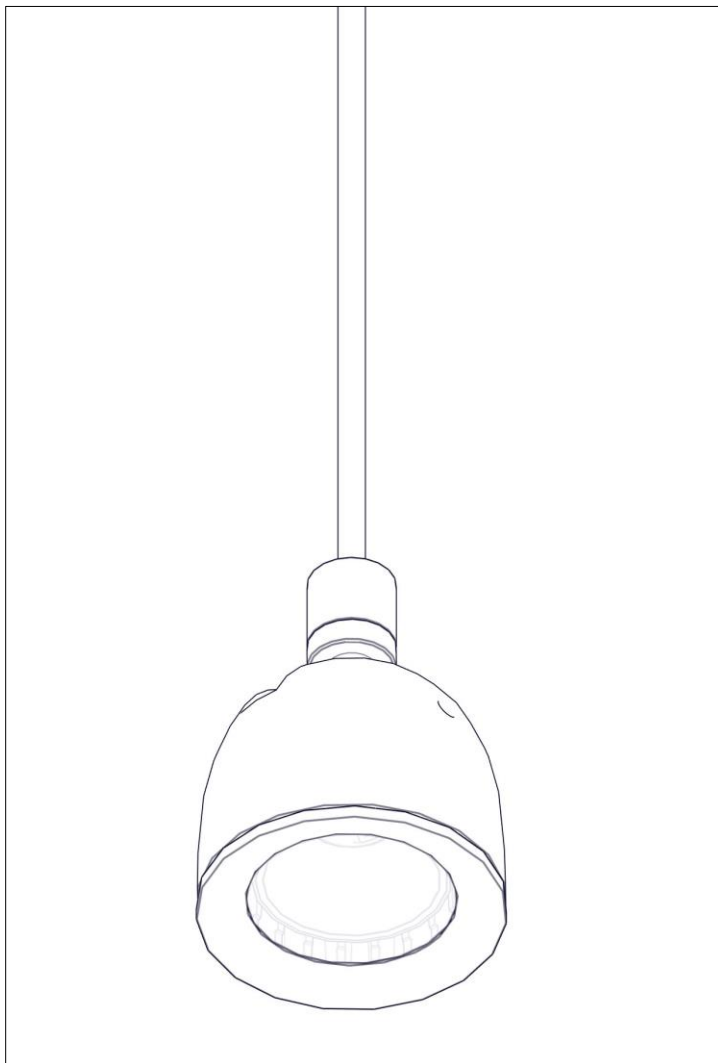

21013

FARETTO U A SOSPENSIONE

Design Studio Natural

Questo prodotto contiene una sorgente luminosa di classe d'efficienza energetica E
This product contains a light source of energy efficiency class E
Ce produit contient une source lumineuse de classe d'efficacité énergétique E
Este producto contiene una fuente de luz de clase de eficiencia energética E
Dieses Produkt enthält eine Lichtquelle der Energieeffizienzklasse E
Dit product bevat een lichtbron met energie-efficiëntieklasse E