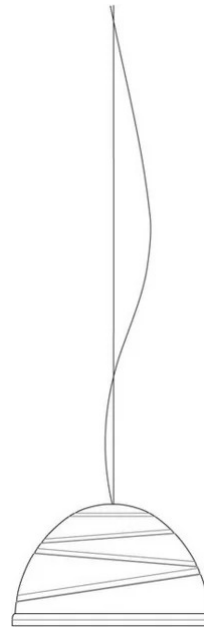

# Babele

Ø 40 cm

Marc Sadler

colori

Tipologia

Sospensione

Utilizzo

Interno

230V 15 W E27

luce diretta

luce diffusa

Lampada a sospensione a luce diretta in alluminio tornito e verniciato, esternamente con diverse tonalità di colore micaceo e dorata all'interno. Sospesa con cavi in acciaio, è prodotta in tre diametri: Ø 40cm, Ø 65cm e Ø 92cm.

Disegnata da Marc Sadler nel 2005 per Martinelli Luce, la superficie della lampada è caratterizzata da nervature circolari di diverso diametro disposte su piani non paralleli quasi a descrivere un percorso: il cammino infinito dell'uomo verso la luce e la verità contrapposto al grigiore quotidiano. Babele ha una personalità forte, che richiama attenzione, capace da sola di riempire lo spazio.

### Dimensioni

Altezza	26 cm
Diametro	40 cm
Lunghezza cavo alimentazione	400 cm
Peso	2.5 Kg