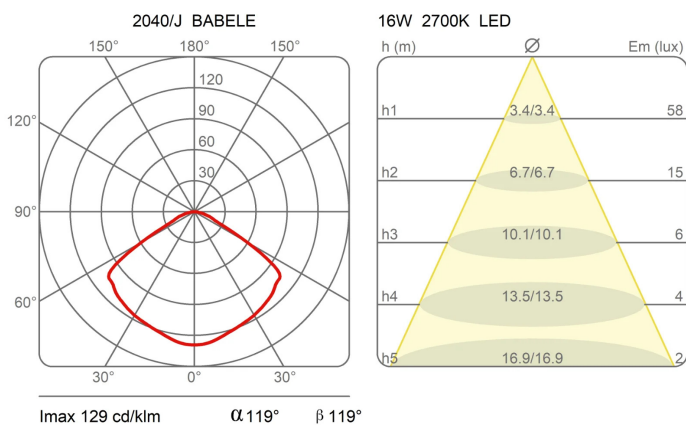

Certificazioni

EcoLabel

Curve fotometriche