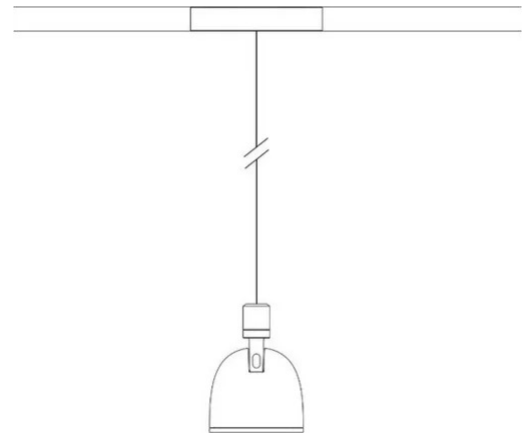

# Sistema U

Fascio medio - non dimmerabile

Studio Natural

colori

Tipologia      Faretto Sospensione

Utilizzo      Interno

48V 13 W 1950 lm

luce diretta

Faretto a sospensione a luce diretta, orientabile. Struttura in alluminio verniciato. Sorgente di luce a LED con ottiche a diversi fasci di luce. Con cavo di sospensione e adattatore per binario elettrificato 48V.

### Dimensioni

Altezza	10 cm
Diametro	7 cm
Peso	0.5 Kg