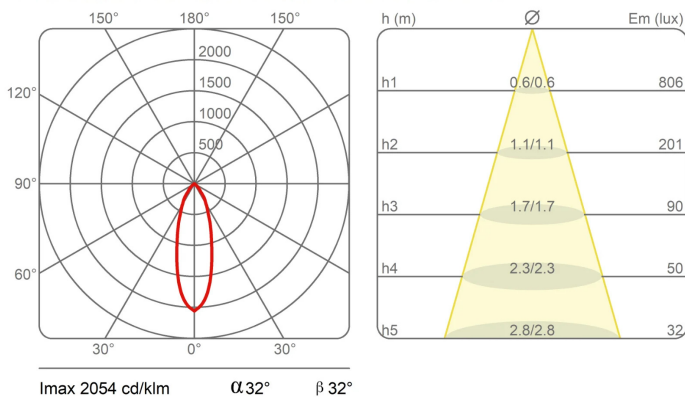

Certificazioni

Curve fotometriche

21012/38/NE-DK SISTEMA U - 38° DARKLIGHT13W 3000K LED