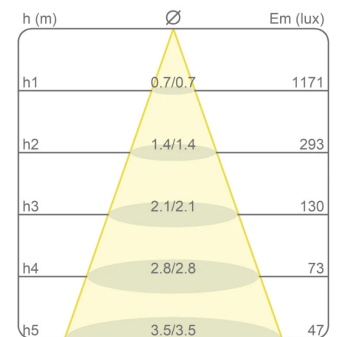

### Dimensioni

Altezza	10 cm
Diametro	7 cm
Peso	0.5 Kg

### Curve fotometriche

21012/38/NE-DK SISTEMA U - 38° DARKLIGHT13W 3000K LED

21012/38/NE SISTEMA U - 38°

13W 3000K LED