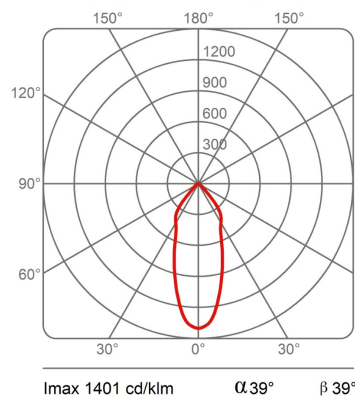

21012/38/NE SISTEMA U - 38°