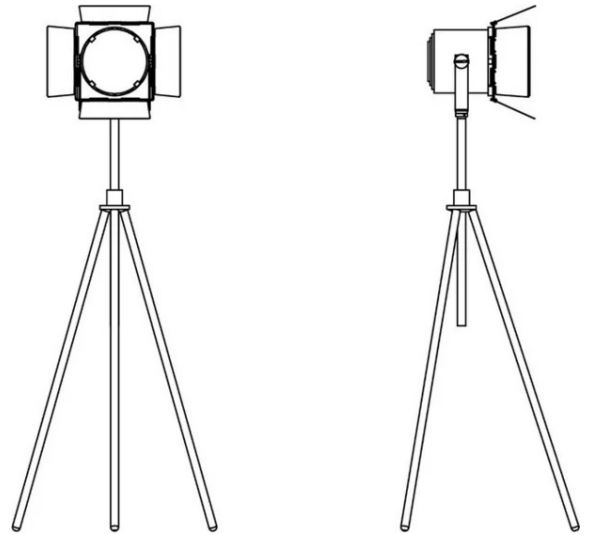

Faretto Spottò

Emiliana Martinelli

Studio Foa

Tipologia Terra
Utilizzo Interno

colori

29 W 2010 lm

luce diretta

Lampada da terra con supporto a treppiede, in metallo regolabile in altezza. Struttura e riflettore a luce diretta/indiretta orientabile in alluminio verniciato. Con alette frangiluce orientabili. Sorgente di luce a LED integrato. Completo di alimentatore e telecomando remoto.

Famiglia	Faretto Spottò
Tipologia	Terra
Utilizzo	Interno

Dimensioni

Altezza	170/240 cm
Profondità	27/43 cm
Diametro	24 cm
Lunghezza cavo alimentazione	250 cm
Peso	12.1 Kg

Materiali

Alimentatore	Incluso	Watt	29 W
Montaggio alimentatore	Interno	Lumen	2010 lm
Alimentazione	Alimentatore elettronico	CRI	>80
Dimmerazione	Telecomando	Durata	50000 h