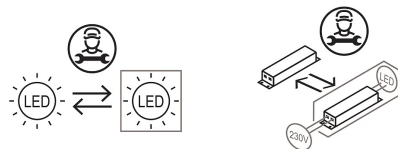

Certificazioni