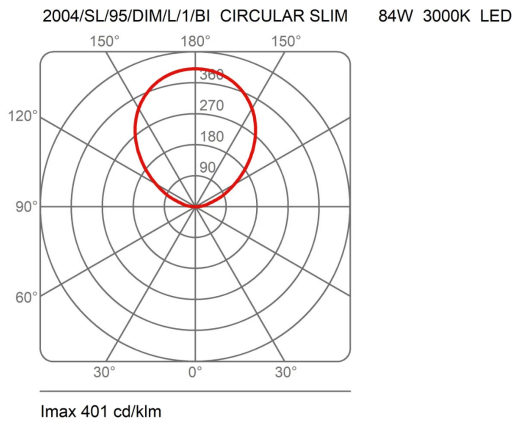

Courbes photométriques