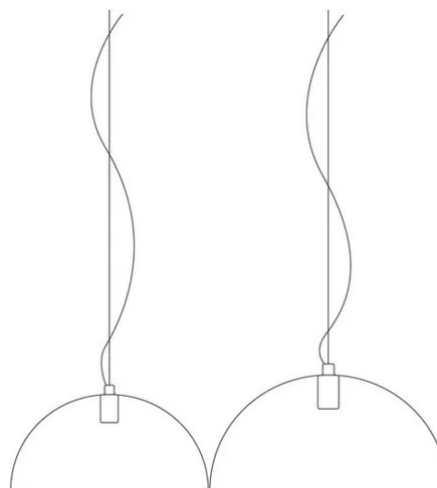

Bubbles

Ø 55 cm

Emiliana Martinelli

Elio Martinelli

couleurs disponibles

Type d'appareil Suspension

Utilisation Intérieur

230V 15 W E27

lumière diffuse

Lampe à suspension à lumière diffuse. Diffuseur en méthacrylate couleurs. Support en métal chromé. Pour ampoule à Led.

Famille	Bubbles
Type	Suspension
Utilisation	Intérieur

Dimensions

Diamètre	55 cm
Longueur du câble d'alimentation	400 cm
Poids	3 Kg

Matériaux

Diffuseur	méthacrylate	Rosace	aluminium
-----------	--------------	--------	-----------

Voltage	230V
Non dimmable	

Ampoule LED non incluse
Watt maximum Max 15 W
Socle E27

Certifications

Code de couleur